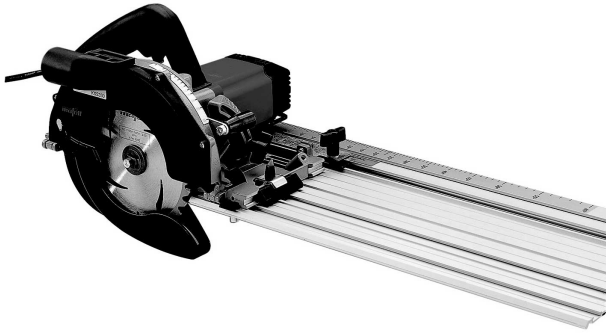

## Kapp-Sägesystem KSS 330

Bestellnummer: 913401

EAN:

▶ Achtung! Nur noch Ersatzteile lieferbar.