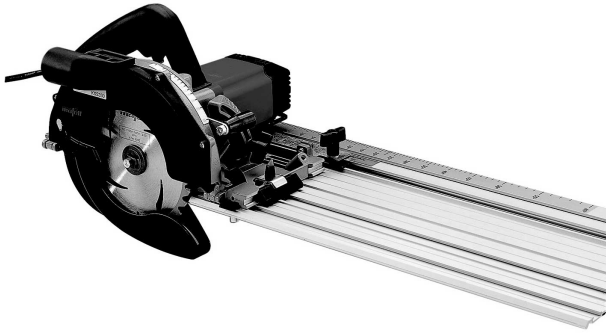

Kapp-Sägesystem KSS 330 bis Masch. Nr. 676066

Bestellnummer: 913401\_676066

EAN:

▶ Achtung! Nur noch Ersatzteile lieferbar.