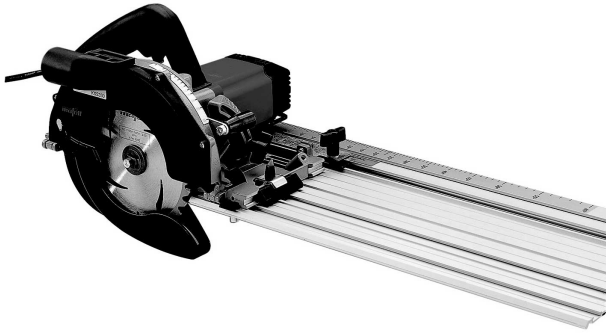

Kapp-Sägesystem KSS 330

Bestellnummer: 913401

EAN:

▶ Achtung! Nur noch Ersatzteile lieferbar.

Kontakt

MAFELL AG

Beffendorfer Strasse 4
D-78727 Oberndorf / Neckar
Germany

Tel.: +49 7423 / 812-0
Fax: +49 7423 / 812-218
Email: mafell@mafell.de