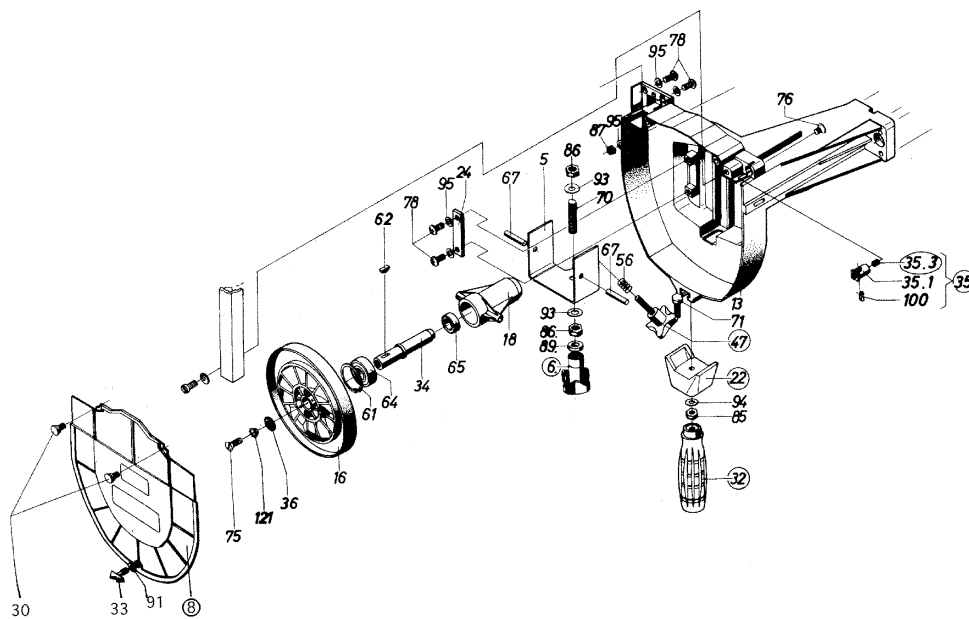

Handbandsäge Z 3 K bis Masch. Nr. 823989 / 07.12.06

070741A1

070741A2

Hotspot	Ersatzteilnr.	EAN	Ersatzteilname	Anzahl	PS
1	082105	4032689095257	Stator	1	58
2	007240	4032689074351	Rotor	1	43
3	038334	4032689007014	Anschlussleitung mit CEE-Stecker	1	37
5	038339	4032689092799	Spannschieber, kpl.	1	24
6	039082	4032689052861	Kreuzgriff	1	28
7	038344	4032689000602	Abdeckung, oben	1	18
8	038345	4032689000626	Abdeckung, unten	1	18
9	038346	4032689077475	Schaltergehäuse	1	20
10	038347	4032689093734	Sperrschieber	1	9
11	006566	4032689048024	Kabelschelle	2	3
13	203829	4032689148632	Rollengehäuse	1	43
14	038315	4032689016641	Bügel	1	39
15	038317	4032689042503	Grundplatte, kpl.	1	40
15.2	039367	4032689027333	Exzenterbolzen	2	17
15.3	055028	4032689119557	Zylinderschraube	2	2
16	038319	4032689011356	Bandsägerrolle	2	36
17	038321	4032689055596	Lagerdeckel	1	26
18	038323	4032689002187	Achsenlager	1	26
19	038325	4032689074214	Rollenhalter	2	25
20	038327	4032689074290	Rollenträger	2	22
21	038329	4032689010106	Auflageteil	2	8
22	038366	4032689037233	Fuß	1	20
24	038331	4032689034577	Führungsplatte	2	6
25	038348	4032689044231	Haltewinkel	1	10
26	038349	4032689096469	Stellschraubenhalter	2	18
27	038350	4032689040400	Gewindebuchse	1	15
28	038364	4032689051284	Klemmscheibe	2	3
29	038352	4032689055428	Lagerbuchse	1	11
30	038353	4032689004556	Ansatzbolzen	4	12
31	039514	4032689019499	Distanzhülse	4	6
32	038355	4032689044576	Handgriff	3	23
33	079071	4032689031637	Flügelschraube	2	3
34	038332	4032689069562	Radachse	1	21