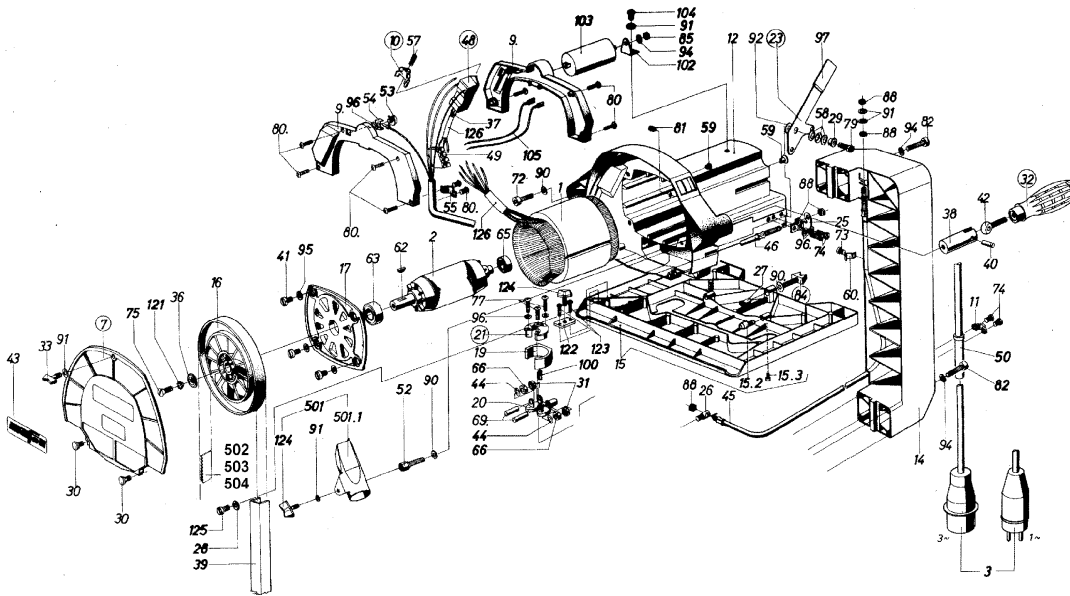

Handbandsäge Z 3 K bis Masch. Nr. 823989 / 07.12.06

070741A1

070741A2

Hotspot	Ersatzteilnr.	EAN	Ersatzteilname	Anzahl	PS
1	082105	4032689095257	Stator	1	58
2	007240	4032689074351	Rotor	1	43
3	038334	4032689007014	Anschlussleitung mit CEE-Stecker	1	37
5	038339	4032689092799	Spannschieber, kpl.	1	24
6	039082	4032689052861	Kreuzgriff	1	28
7	038344	4032689000602	Abdeckung, oben	1	18
8	038345	4032689000626	Abdeckung, unten	1	18
9	038346	4032689077475	Schaltergehäuse	1	20
10	038347	4032689093734	Sperrschieber	1	9
11	006566	4032689048024	Kabelschelle	2	3
13	203829	4032689148632	Rollengehäuse	1	43
14	038315	4032689016641	Bügel	1	39
15	038317	4032689042503	Grundplatte, kpl.	1	40
15.2	039367	4032689027333	Exzenterbolzen	2	17
15.3	055028	4032689119557	Zylinderschraube	2	2
16	038319	4032689011356	Bandsägerrolle	2	36
17	038321	4032689055596	Lagerdeckel	1	26
18	038323	4032689002187	Achsenlager	1	26
19	038325	4032689074214	Rollenhalter	2	25
20	038327	4032689074290	Rollenträger	2	22
21	038329	4032689010106	Auflageteil	2	8
22	038366	4032689037233	Fuß	1	20
24	038331	4032689034577	Führungsplatte	2	6
25	038348	4032689044231	Haltewinkel	1	10
26	038349	4032689096469	Stellschraubenhalter	2	18
27	038350	4032689040400	Gewindebuchse	1	15
28	038364	4032689051284	Klemmscheibe	2	3
29	038352	4032689055428	Lagerbuchse	1	11
30	038353	4032689004556	Ansatzbolzen	4	12
31	039514	4032689019499	Distanzhülse	4	6
32	038355	4032689044576	Handgriff	3	23
33	079071	4032689031637	Flügelschraube	2	3
34	038332	4032689069562	Radachse	1	21