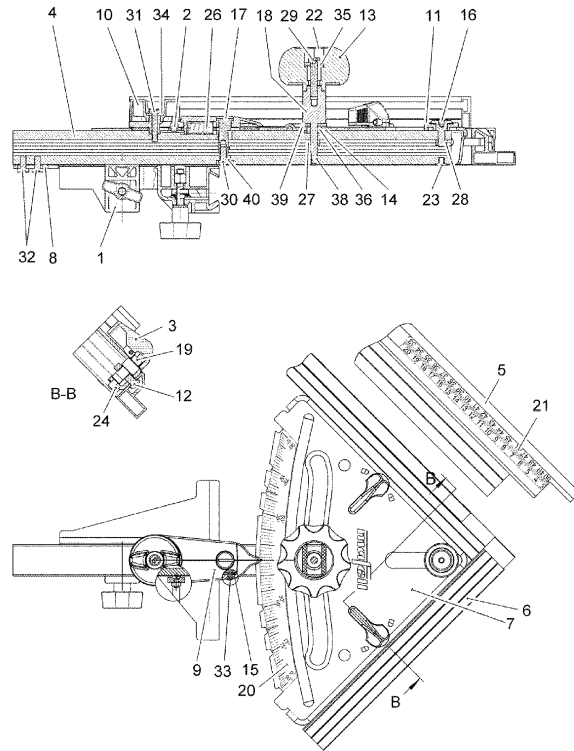

Multifunktionsanschlag MFA

170049MAF01128

Hotspot	Ersatzteilnr.	EAN	Ersatzteilname	Anzahl	PS
1	203277	4032689135465	Stangenhalter, kpl.	1	28
2	203246	4032689135472	Schieber	1	14
3	203397	4032689138114	Spannhebel	2	5
4	203236	4032689135489	Führungsstange	1	27
5	203240	4032689134758	Anschlagschiene	1	24
6	203241	4032689134765	Anschlagschiene	1	10
7	203235	4032689135496	Winkelanschlag	1	30
8	203249	4032689136400	Anschlagblech	1	4
9	203239	4032689135502	Zeiger	1	8
10	203244	4032689135519	Rastknopf	1	6
11	203245	4032689135526	Kulisse	1	4
12	200947	4032689117959	Zugelement	2	6
13	038970	4032689044668	Handgriff	1	7
14	203395	4032689136417	Abstreifer	2	2
16	203238	4032689135533	Führungsbolzen	1	8
17	203247	4032689135540	Exzenterbolzen	1	10

Hotspot	Ersatzteilnr.	EAN	Ersatzteilname	Anzahl	PS
18	203237	4032689135557	Spannbolzen	1	11
19	200946	4032689027487	Exzenterwelle	2	12
20	203234	4032689134741	Winkelskala	1	7
21	203242	4032689134772	Skala	1	5
22	201166	4032689029016	Firmenschild	1	6
23	038260	4032689000343	Abdeckpilz	1	1
24	061075	4032689002163	Achsenklemmring	2	1
26	066131	4032689021775	Druckfeder	1	4
27	203248	4032689136455	Mutter	1	5
28	005953	4032689113487	Vierkantmutter	1	1
29	055013	4032689120201	Zylinderschraube	1	2
30	005542	4032689119779	Zylinderschraube	1	1
31	055131	4032689058580	Linsenschraube	1	1
32	055079	4032689058337	Linsenzylinderschraube	2	1
33	005274	4032689039862	Gewindestift	1	2
34	061052	4032689079202	Scheibe	1	1
35	061172	4032689125701	Scheibe	1	1
36	062090	4032689136424	Rillenkugellager	1	9
38	065046	4032689136448	O-Ring	1	1
39	034208	4032689079783	Scheibe	1	3
40	061110	4032689067469	Passscheibe	1	1