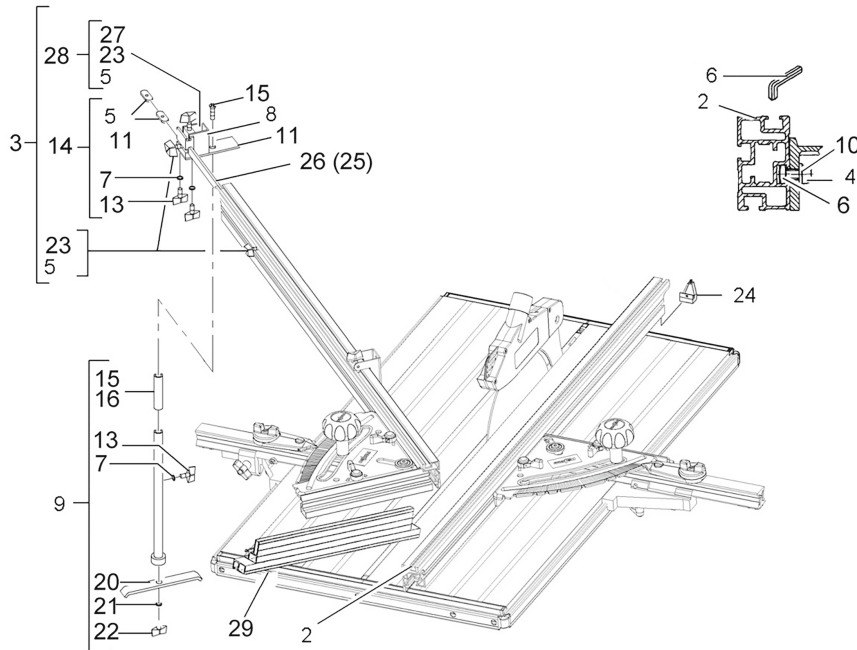

Anschlaglineal

203396-1a

Hotspot	Ersatzteilnr.	EAN	Ersatzteilname	Anzahl	PS
2	077527	4032689020549	Doppelskala	1	13
3	038309	4032689011158	Auszugstange	1	99
4	055010	4032689120102	Zylinderschraube	2	1
5	038676	4032689051444	Klemm-Mutter	3	4
6	093034	4032689115115	Sechskantschlüssel	1	2
7	006101	4032689079219	Scheibe	3	1
8	038306	4032689000725	Ablängklappe	1	99
9	038401	4032689098104	Stützfuß	1	99
10	061119	4032689078991	Scheibe	2	1
11	038391	4032689009940	Auflageblech	1	14
13	079040	4032689031729	Flügelschraube	1	5
14	038410	4032689009971	Auflageblech	1	99
15	005356	4032689088426	Senkschraube	1	1
16	038400	4032689094861	Stange	1	21

Hotspot	Ersatzteilnr.	EAN	Ersatzteilname	Anzahl	PS
20	038399	4032689037240	Fuß	1	18
21	006102	4032689079233	Scheibe	1	1
22	005640	4032689114996	Sechskantschraube	1	2
23	079077	4032689147826	Flügelschraube	3	5
24	038294	4032689051383	Klemmstück	1	99
25	038393	4032689103716	Verbindungsstück	1	99
26	038307	4032689011110	Auszugstange	1	16
27	038308	4032689079936	Schiebeanschlag	1	16
28	038675	4032689079943	Schiebeanschlag	1	99
29	200929	4032689006536	Anschlagschiene	1	18