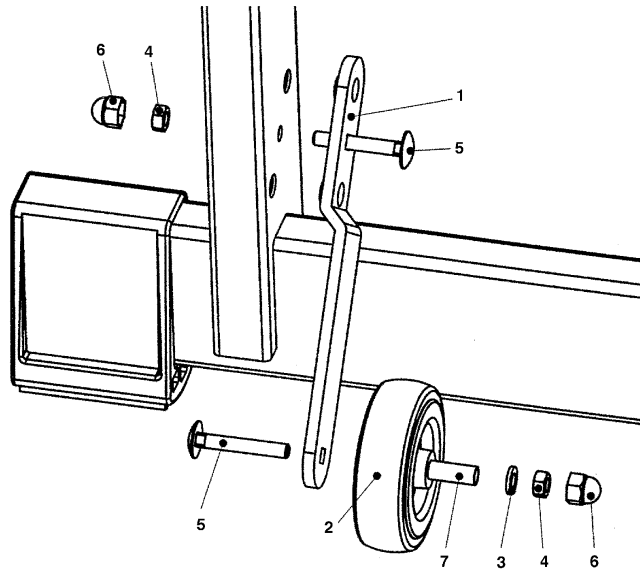

Anbausatz Räder

| Hotspot | Ersatzteilnr. | EAN | Ersatzteilname | Anzahl | PS |
|---------|---------------|---------------|-----------------------|--------|----|
| 1 | 202686 | 4032689127507 | Lasche | 2 | 9 |
| 2 | 077008 | 4032689127545 | Rad | 2 | 7 |
| 3 | 006101 | 4032689079219 | Scheibe | 2 | 1 |
| 4 | 005939 | 4032689113852 | Sechskantmutter | 4 | 1 |
| 5 | 005750 | 4032689029306 | Flachrundschraube | 4 | 2 |
| 6 | 077009 | 4032689127552 | Sechskant-Schutzkappe | 4 | 1 |
| 7 | 077011 | 4032689127736 | Achse | 2 | 3 |