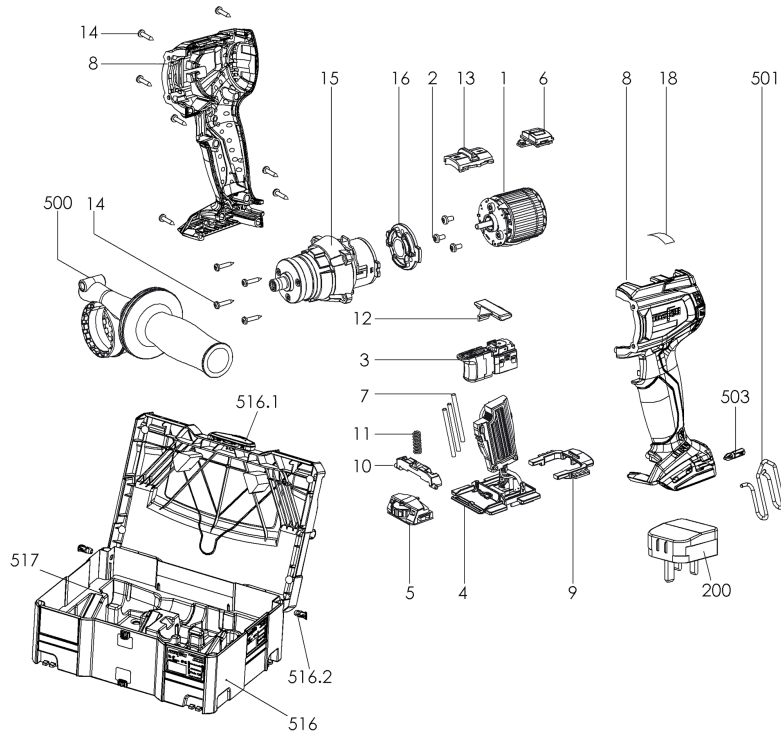

Akku-Schlagbohrschrauber ASB 18 M bl MidiMAX im T-MAX

91A101-1b

Hotspot	Ersatzteilnr.	EAN	Ersatzteilname	Anzahl	PS
1	207732	4032689208220	Motor	1	37
2	094474	4032689195056	Linsenschraube	3	2
3	094475	4032689195063	Schalter	1	14
4	094476	4032689195070	Elektronik BLDC	1	36
5	094477	4032689195087	Stellrad BLDC	1	15
6	094478	4032689195094	Taster	1	14
7	094479	4032689195100	Schlauch	3	2
8	206770	4032689195209	Griffschalenpaar	1	16
9	094480	4032689195117	Arretierschieber	1	3
10	206516	4032689194059	Raste	1	3
11	066185	4032689193922	Druckfeder	1	3
12	094483	4032689195148	Drehrichtungsumschalter	1	3
13	094484	4032689195155	Schaltschieber	1	3
14	094485	4032689195162	Linsenblechschraube	11	2
15	094487	4032689195186	SB Getriebe	1	29
16	094488	4032689195193	Flansch BLDC	1	2
18	170467	4032689193595	Hinweisschild	1	2
500	206645	4032689193670	Zusatzhandgriff	1	18
501	206774	4032689194370	Gürtel-Clip 18	1	11
503	206641	4032689193656	Bit	1	3
516	095179	4032689196152	T-MAX	1	27
516.1	095183	4032689195377	Verschluss T-MAX	1	9
516.2	095201	4032689196121	Drehzapfen	2	3
517	095194	4032689196220	Kunststoffeinsatz f. T-MAX	1	12