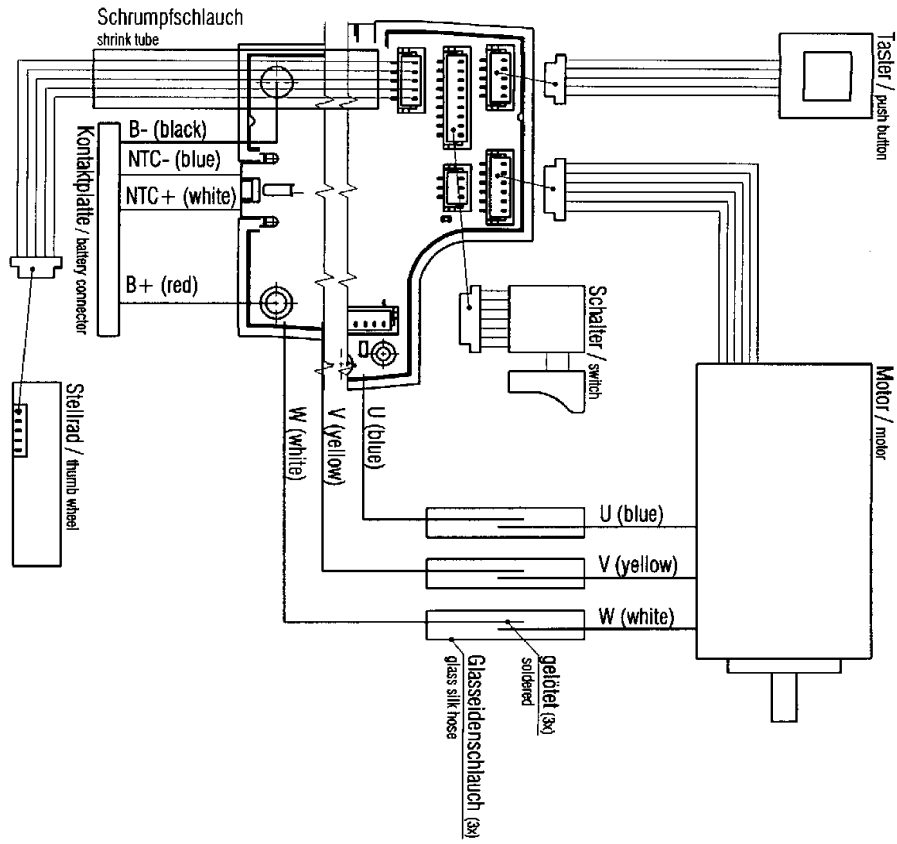

Akku-Schlagbohrschrauber ASB 18 M bl MidiMAX im T-MAX

91A101-1b

Hotspot	Ersatzteilnr.	EAN	Ersatzteilname	Anzahl	PS
1	207732	4032689208220	Motor	1	37
2	094474	4032689195056	Linsenschraube	3	2
3	094475	4032689195063	Schalter	1	14
4	094476	4032689195070	Elektronik BLDC	1	36
5	094477	4032689195087	Stellrad BLDC	1	15
6	094478	4032689195094	Taster	1	14
7	094479	4032689195100	Schlauch	3	2
8	206770	4032689195209	Griffschalenpaar	1	16
9	094480	4032689195117	Arretierschieber	1	3
10	206516	4032689194059	Raste	1	3
11	066185	4032689193922	Druckfeder	1	3
12	094483	4032689195148	Drehrichtungsumschalter	1	3
13	094484	4032689195155	Schaltschieber	1	3
14	094485	4032689195162	Linsenblechschraube	11	2
15	094487	4032689195186	SB Getriebe	1	29
16	094488	4032689195193	Flansch BLDC	1	2
18	170467	4032689193595	Hinweisschild	1	2
500	206645	4032689193670	Zusatzhandgriff	1	18
501	206774	4032689194370	Gürtel-Clip 18	1	11
503	206641	4032689193656	Bit	1	3
516	095179	4032689196152	T-MAX	1	27
516.1	095183	4032689195377	Verschluss T-MAX	1	9
516.2	095201	4032689196121	Drehzapfen	2	3
517	095194	4032689196220	Kunststoffeinsatz f. T-MAX	1	12