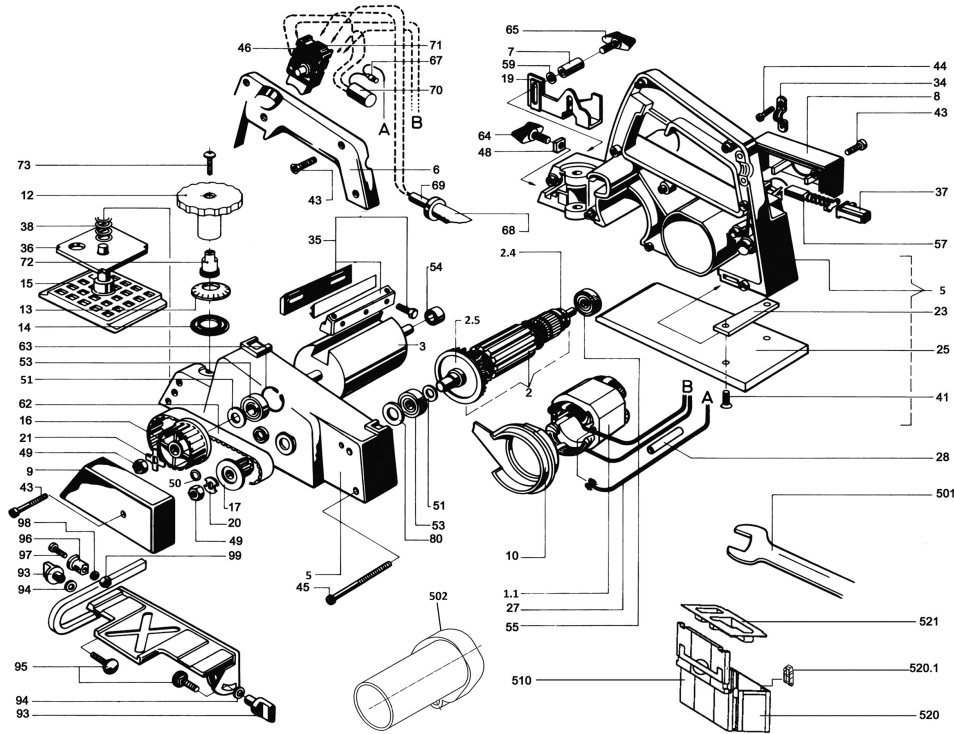

Einhandhobel MHU 82 bis Masch.-Nr. 1271780

912701-1a

Hotspot	Ersatzteilnr.	EAN	Ersatzteilname	Anzahl	PS
1.1	084287	4032689060699	Magnetkörper, gewickelt	1	32
2	088056	4032689003122	Anker ausgewuchtet, mit Lüfter	1	38
2.4	032540	4032689079714	Scheibe	1	3
2.5	033966	4032689059181	Lüfter	1	6
3	035415	4032689106762	Wellenkörper	1	34
5	039890	4032689038063	Gehäusehälften, montiert	1	38
6	039887	4032689041438	Griffschale	1	11
7	035416	4032689020051	Distanzrohr	1	6
8	033974	4032689062884	Motordeckel	1	10
9	034211	4032689083353	Schutzhaube	1	11
10	033973	4032689059693	Lufführungsring	1	7
12	038567	4032689025568	Einstellknopf	1	8
13	038569	4032689089867	Skalenscheibe	1	5
14	037320	4032689118871	Zwischenscheibe	1	4