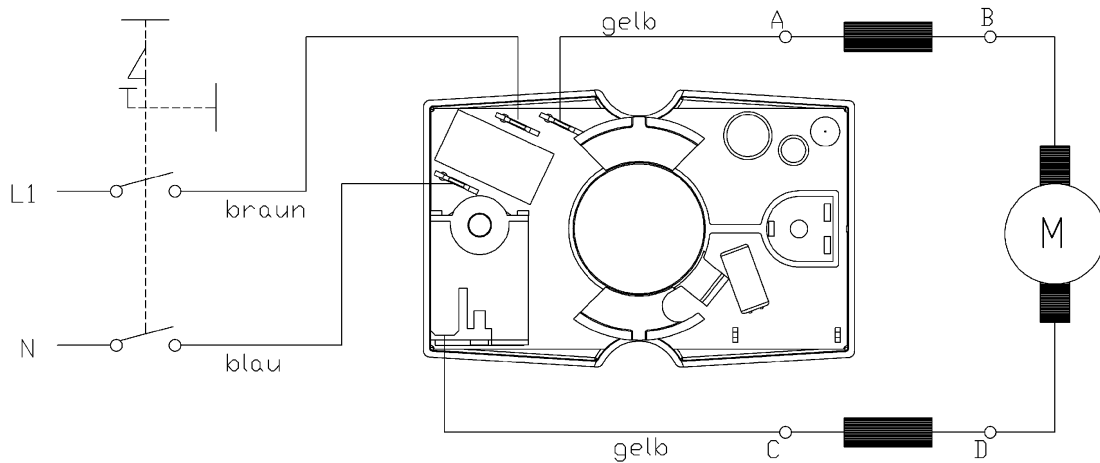

Kettenstemmer LS 103/40 Ec komplett mit Kettengarnitur, 28 x 40 x 150 mm bis Masch.-Nr. 1243658

924201-2a

Hotspot	Ersatzteilnr.	EAN	Ersatzteilname	Anzahl	PS
1	084608	4032689163628	Motorgehäuse mit Magnetkörper 230 V	1	40
1.1	084577	4032689154411	Magnetkörper gewickelt 230V	1	36
1.2	203849	4032689160368	Motorgehäuse, leer	1	26
2	088205	4032689165721	Anker ausgew. 230V	1	42
3	200952	4032689039282	Getriebegehäuse	1	51
4	203387	4032689133829	Handgriff	1	23
5	077127	4032689164717	Regelmodul	1	30
12	200954	4032689069456	Queranschlag	1	31
13	200956	4032689055893	Lagerdeckel	1	27
21	200960	4032689041698	Griffschalenpaar	1	19
22	204643	4032689163741	Motordeckel	1	17
23	201114	4032689078496	Schalthebel	1	10
24	200962	4032689000497	Abdeckung	1	5
25	201745	4032689093604	Sperrhebel	1	4
27	200961	4032689049663	Kettenschutz	1	15