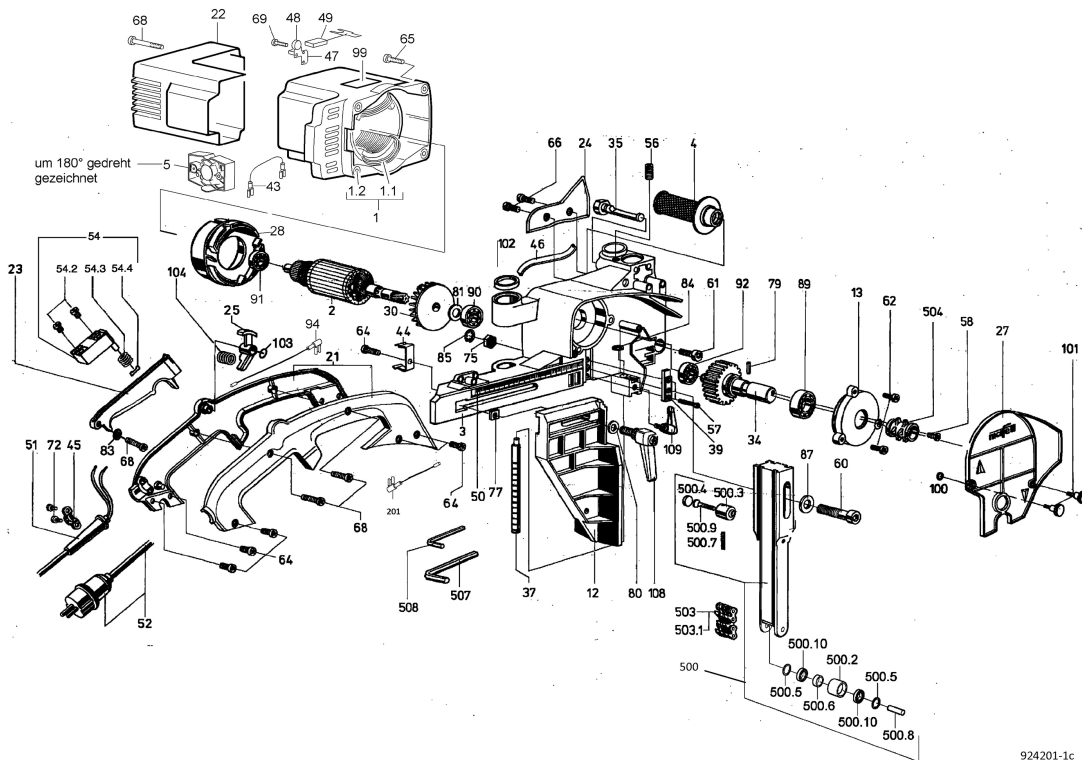

Kettenstemmer LS 103/40 Ec komplett mit Kettengarnitur, 28 x 40 x 150 mm bis Masch.-Nr. 1243658

924201-2a

Hotspot	Ersatzteilnr.	EAN	Ersatzteilname	Anzahl	PS
1	084608	4032689163628	Motorgehäuse mit Magnetkörper 230 V	1	40
1.1	084577	4032689154411	Magnetkörper gewickelt 230V	1	36
1.2	203849	4032689160368	Motorgehäuse, leer	1	26
2	088205	4032689165721	Anker ausgew. 230V	1	42
3	200952	4032689039282	Getriebegehäuse	1	51
4	203387	4032689133829	Handgriff	1	23
5	077127	4032689164717	Regelmodul	1	30
12	200954	4032689069456	Queranschlag	1	31
13	200956	4032689055893	Lagerdeckel	1	27
21	200960	4032689041698	Griffschalenpaar	1	19
22	204643	4032689163741	Motordeckel	1	17
23	201114	4032689078496	Schalthebel	1	10
24	200962	4032689000497	Abdeckung	1	5
25	201745	4032689093604	Sperrhebel	1	4
27	200961	4032689049663	Kettenschutz	1	15