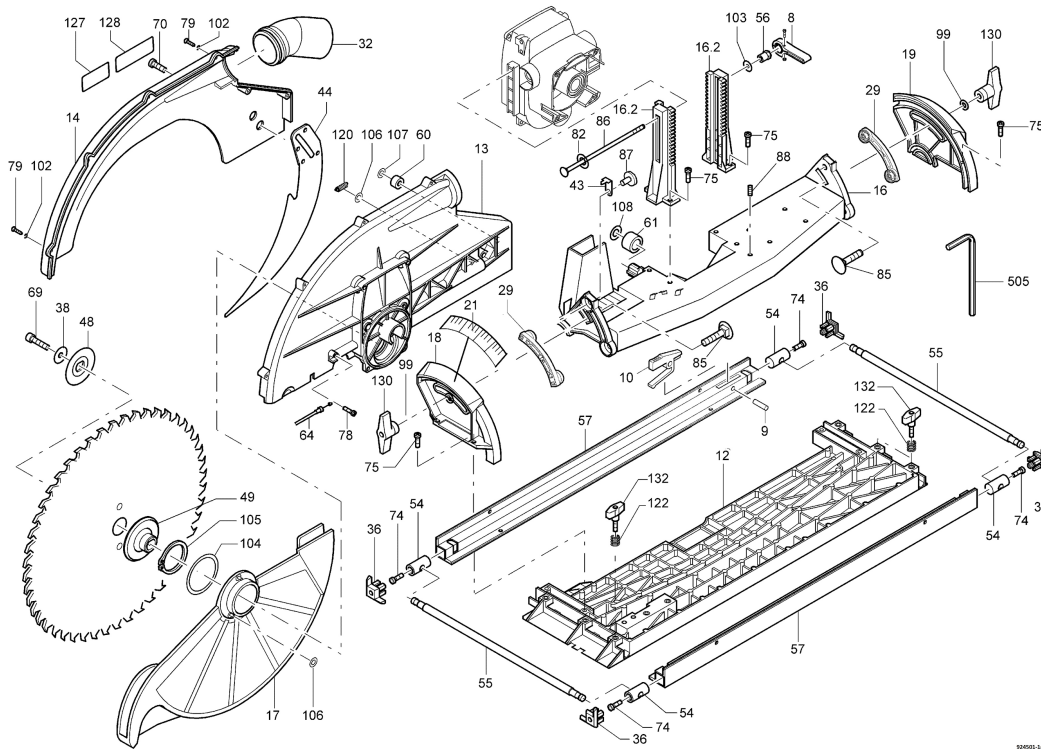

Zimmerei-Handkreissäge MKS 165 Ec