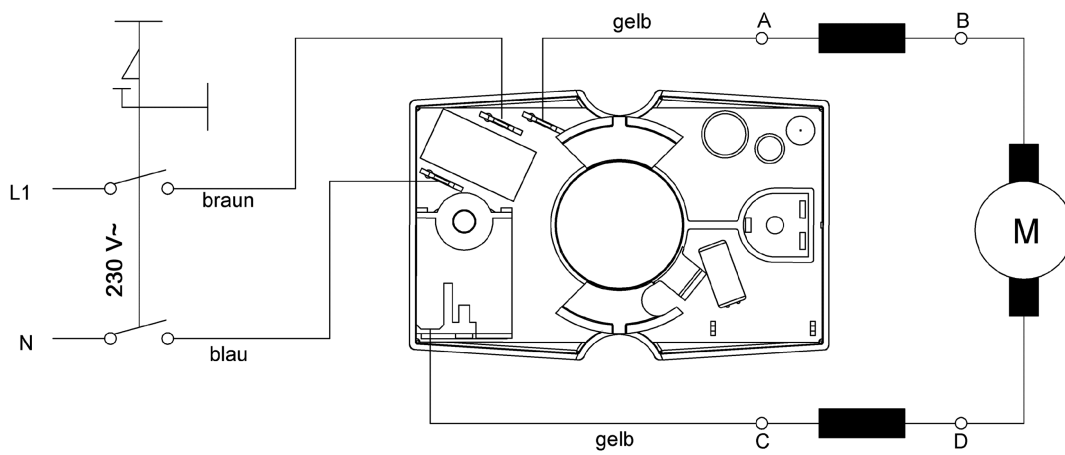

Zimmerei-Handkreissäge MKS 165 Ec

Hotspot	Ersatzteilnr.	EAN	Ersatzteilname	Anzahl	PS
1	084586	4032689160344	Motorgehäuse mit Magnetkörper	1	41
1.1	084615	4032689160290	Magnetkörper 230V/50Hz	1	38
1.2	203849	4032689160368	Motorgehäuse, leer	1	26
2	088197	4032689160221	Anker	1	44
4	077147	4032689160450	Regelmodul	1	30
5	201122	4032689015910	Bremshebel, kpl.	2	15
6	204566	4032689160498	Getriebewelle	1	34
8	039806	4032689091952	Spannhebel	1	7
9	058205	4032689163772	Zylinderstift	2	2
10	204607	4032689163789	Raste	2	7
11	204198	4032689154473	Abdeckung	1	11
12	202180	4032689042558	Grundplatte	1	45
13	202182	4032689038179	Gehäuse	1	44
14	202184	4032689037899	Gehäusedeckel	1	32
15	203839	4032689158693	Getriebegehäuse	1	45
16	202188	4032689086835	Schwenkteil, montiert	1	48
16.2	202189	4032689121895	Höhenführung	2	27
17	202192	4032689084022	Schutzhaube	1	39
18	204579	4032689160986	Schwenksegment	1	32
19	202196	4032689086286	Schwenksegment, hinten	1	32
21	077091	4032689160993	Winkelskala	1	9
22	204563	4032689161013	Skalenring	1	8
23	204217	4032689154503	Griffschalenpaar	1	18
24	204216	4032689154619	Schalthebel	1	12
25	201745	4032689093604	Sperrhebel	1	4
26	039182	4032689059211	Lüfter	1	12
27	203862	4032689154480	Motordeckel	1	17
28	033468	4032689044415	Handgriff	1	14
29	205522	4032689177090	Kulisse	2	9
30	202201	4032689059877	Luftführungsring	1	12
31	202202	4032689008271	Arretierbolzen	1	4
32	202203	4032689001470	Absaugstutzen	1	15
33	205492	4032689175287	Hebel	1	8
34	201872	4032689102412	Unterlage	2	2