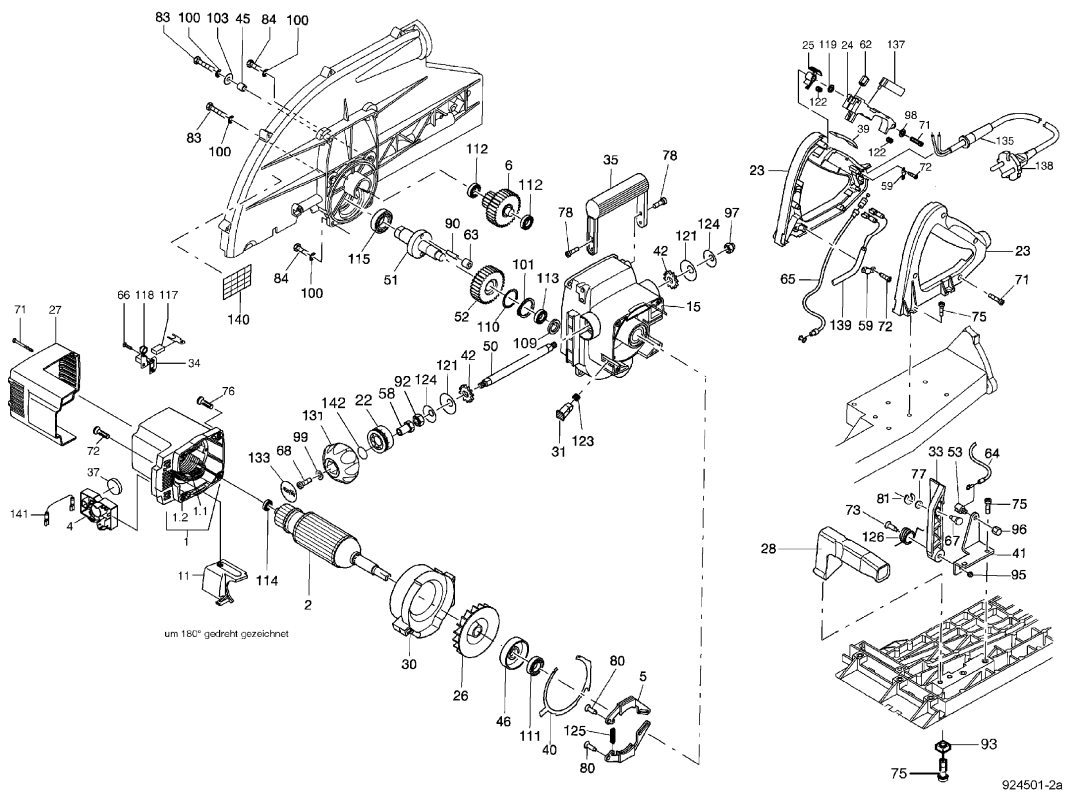

Hotspot	Ersatzteilnr.	EAN	Ersatzteilname	Anzahl	PS
1	084586	4032689160344	Motorgehäuse mit Magnetkörper	1	41
1.1	084615	4032689160290	Magnetkörper 230V/50Hz	1	38
1.2	203849	4032689160368	Motorgehäuse, leer	1	26
2	088197	4032689160221	Anker	1	44
4	077147	4032689160450	Regelmodul	1	30
5	201122	4032689015910	Bremshebel, kpl.	2	15
6	204566	4032689160498	Getriebewelle	1	34
8	039806	4032689091952	Spannhebel	1	7
9	058205	4032689163772	Zylinderstift	2	2
10	204607	4032689163789	Raste	2	7
11	204198	4032689154473	Abdeckung	1	11
12	202180	4032689042558	Grundplatte	1	45
13	202182	4032689038179	Gehäuse	1	44
14	202184	4032689037899	Gehäusedeckel	1	32
15	203839	4032689158693	Getriebegehäuse	1	45
16	202188	4032689086835	Schwenkteil, montiert	1	48
16.2	202189	4032689121895	Höhenführung	2	27
17	202192	4032689084022	Schutzhaube	1	39
18	204579	4032689160986	Schwenksegment	1	32
19	202196	4032689086286	Schwenksegment, hinten	1	32
21	077091	4032689160993	Winkelskala	1	9
22	204563	4032689161013	Skalenring	1	8
23	204217	4032689154503	Griffschalenpaar	1	18
24	204216	4032689154619	Schalthebel	1	12
25	201745	4032689093604	Sperrhebel	1	4
26	039182	4032689059211	Lüfter	1	12
27	203862	4032689154480	Motordeckel	1	17
28	033468	4032689044415	Handgriff	1	14
29	205522	4032689177090	Kulisse	2	9
30	202201	4032689059877	Luftführungsring	1	12
31	202202	4032689008271	Arretierbolzen	1	4
32	202203	4032689001470	Absaugstutzen	1	15
33	205492	4032689175287	Hebel	1	8
34	201872	4032689102412	Unterlage	2	2