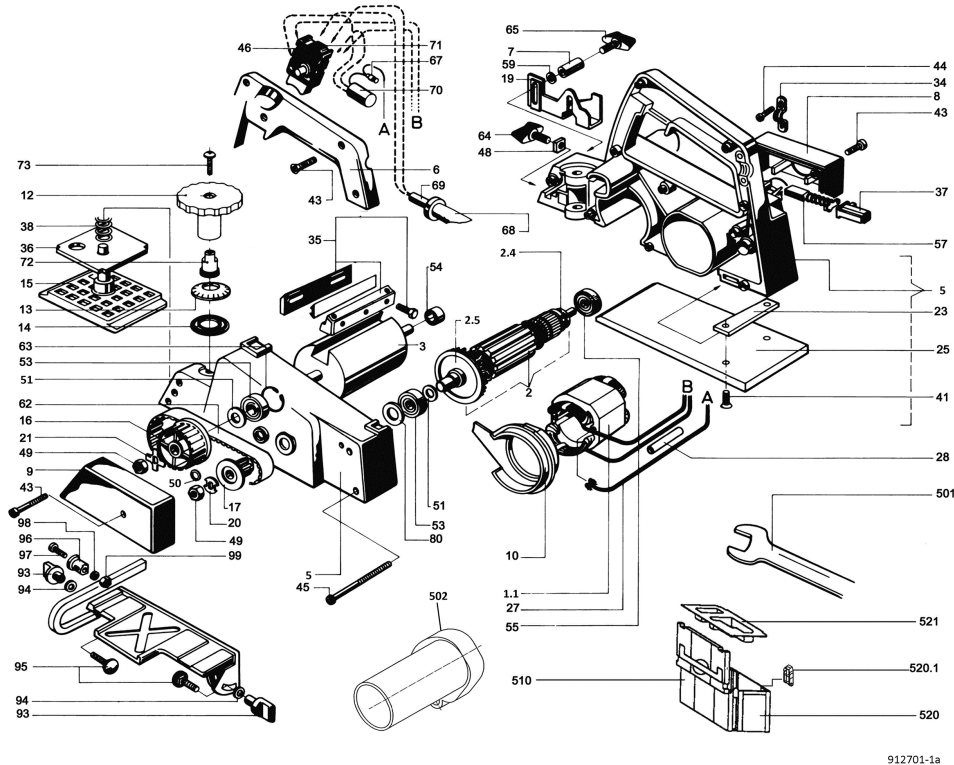

Einhandhobel MHU 82 bis Masch.-Nr. 1192763

912701-1a

Hotspot	Ersatzteilnr.	EAN	Ersatzteilname	Anzahl	PS
1.1	084287	4032689060699	Magnetkörper, gewickelt	1	32
2	088056	4032689003122	Anker ausgewuchtet, mit Lüfter	1	38
2.4	032540	4032689079714	Scheibe	1	3
2.5	033966	4032689059181	Lüfter	1	6
3	035415	4032689106762	Wellenkörper	1	34
5	039890	4032689038063	Gehäusehälften, montiert	1	38
6	039887	4032689041438	Griffschale	1	11
7	035416	4032689020051	Distanzrohr	1	6
8	033974	4032689062884	Motordeckel	1	10
9	034211	4032689083353	Schutzhaube	1	11
10	033973	4032689059693	Lufführungsring	1	7
12	038567	4032689025568	Einstellknopf	1	8
13	038569	4032689089867	Skalenscheibe	1	5
14	037320	4032689118871	Zwischenscheibe	1	4