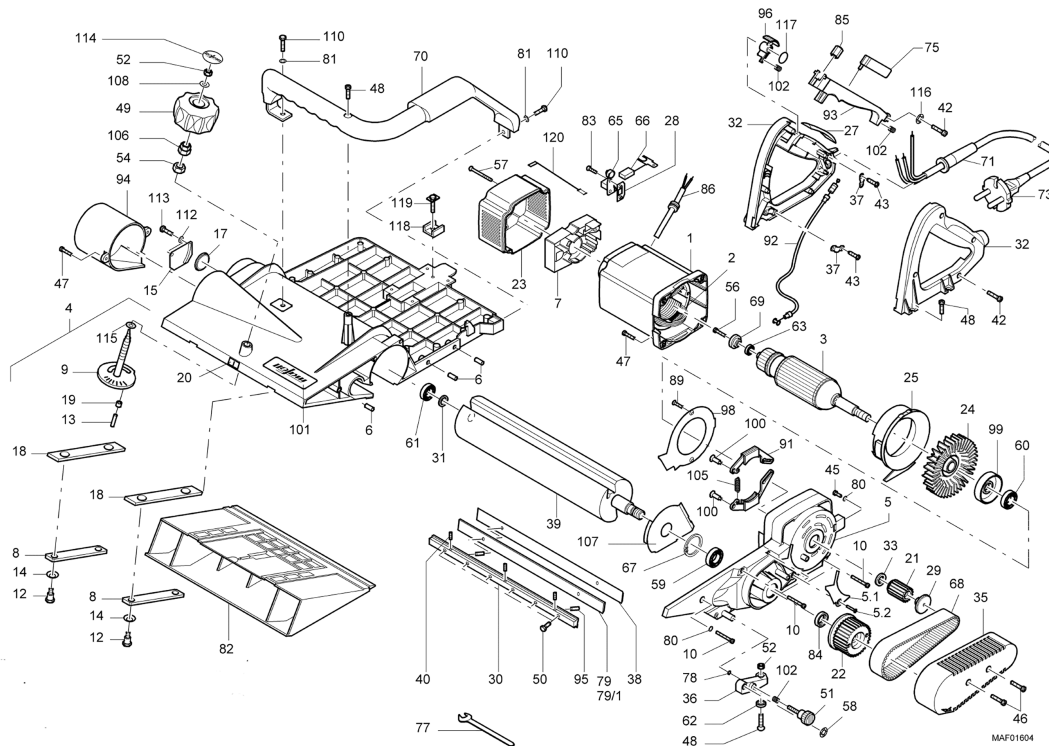

Zimmerei-Hobel ZH 245 Ec bis Masch.-Nr. 946739

Hotspot	Ersatzteilnr.	EAN	Ersatzteilname	Anzahl	PS
1	084606	4032689163604	Motorgehäuse mit Magnetkörper 230 V	1	41
2	084592	4032689160276	Magnetkörper 230V/50Hz	1	38
3	088203	4032689163666	Anker ausgew. 230V	1	46
4	203311	4032689133164	Hauptteil mit vorderer Auflage, montiert	1	64
5	202302	4032689122908	Lagerschild	1	40
5.1	202288	4032689000145	Abdeckblech	1	5
5.2	005399	4032689087993	Senkschraube	1	1
6	036054	4032689117324	Zentrierhülse	5	4
7	077165	4032689165066	Regelmodul	1	30
8	035152	4032689092041	Spannleiste	2	5
9	203317	4032689133225	Kurvenscheibe	1	21
10	055100	4032689058375	Linsenzylinderschraube	5	1
12	036853	4032689004884	Ansatzschraube	4	7