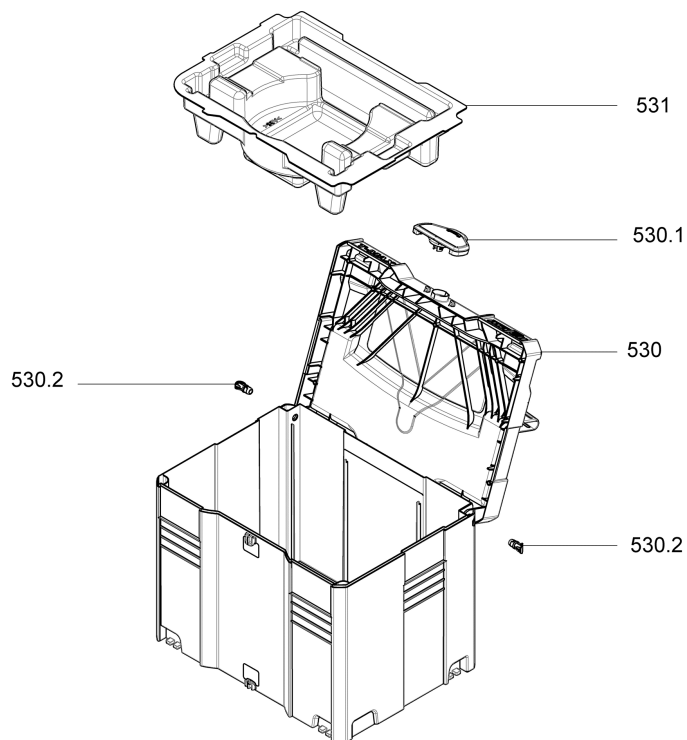

Handkreissäge K 65 cc im T-MAX bis Masch-Nr. 1163888

919001-1a

919001-2a

919001-3a

Hotspot	Ersatzteilnr.	EAN	Ersatzteilname	Anzahl	PS
1	084660	4032689191973	Motorgehäuse	1	33
1.1	084658	4032689191966	Magnetkörper	1	29
1.2	204506	4032689169620	Motorgehäuse, leer	1	22
2	088232	4032689191980	Anker	1	36
4	205849	4032689192024	Getriebegehäuse	1	33
5	206285	4032689192352	Grundplatte	1	30
6	205863	4032689192093	Schwenkteil	1	26
7	205845	4032689191997	Schutzhaube	1	25
8	205847	4032689192017	Lagerdeckel	1	16
11	206278	4032689192338	Griff	1	7
12	204490	4032689172613	Griffschale	1	10
13	204486	4032689168517	Griffschale	1	11
14	204513	4032689172606	Griffschalendeckel	1	8
15	204493	4032689168579	Motordeckel	1	13
16	206283	4032689192345	Luftführungsring	1	10
17	204494	4032689168586	Schalterdrücker	1	8