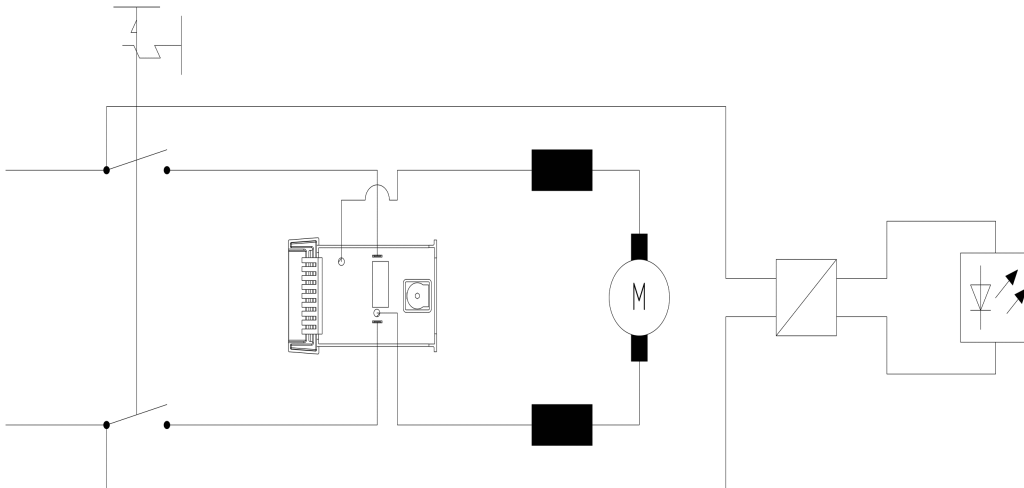

Handkreissäge K 65 cc im T-MAX bis Masch-Nr. 1163888

919001-1a

919001-2a

919001-3a

Hotspot	Ersatzteilnr.	EAN	Ersatzteilname	Anzahl	PS
1	084660	4032689191973	Motorgehäuse	1	33
1.1	084658	4032689191966	Magnetkörper	1	29
1.2	204506	4032689169620	Motorgehäuse, leer	1	22
2	088232	4032689191980	Anker	1	36
4	205849	4032689192024	Getriebegehäuse	1	33
5	206285	4032689192352	Grundplatte	1	30
6	205863	4032689192093	Schwenkteil	1	26
7	205845	4032689191997	Schutzhaube	1	25
8	205847	4032689192017	Lagerdeckel	1	16
11	206278	4032689192338	Griff	1	7
12	204490	4032689172613	Griffschale	1	10
13	204486	4032689168517	Griffschale	1	11
14	204513	4032689172606	Griffschalendeckel	1	8
15	204493	4032689168579	Motordeckel	1	13
16	206283	4032689192345	Luftführungsring	1	10
17	204494	4032689168586	Schalterdrücker	1	8

Hotspot	Ersatzteilnr.	EAN	Ersatzteilname	Anzahl	PS
132	170249	4032689173375	Kleberonde ø 20 mm (doppelseitig)	1	2
500	206038	4032689185606	Parallelanschlag	1	24
508	093034	4032689115115	Sechskantschlüssel	1	2
530	095181	4032689195353	T-MAX	1	30
530.1	095183	4032689195377	Verschluss T-MAX	1	9
530.2	095201	4032689196121	Drehzapfen	2	3
531	095169	4032689194790	Kunststoffeinsatz für TK MAX	1	12