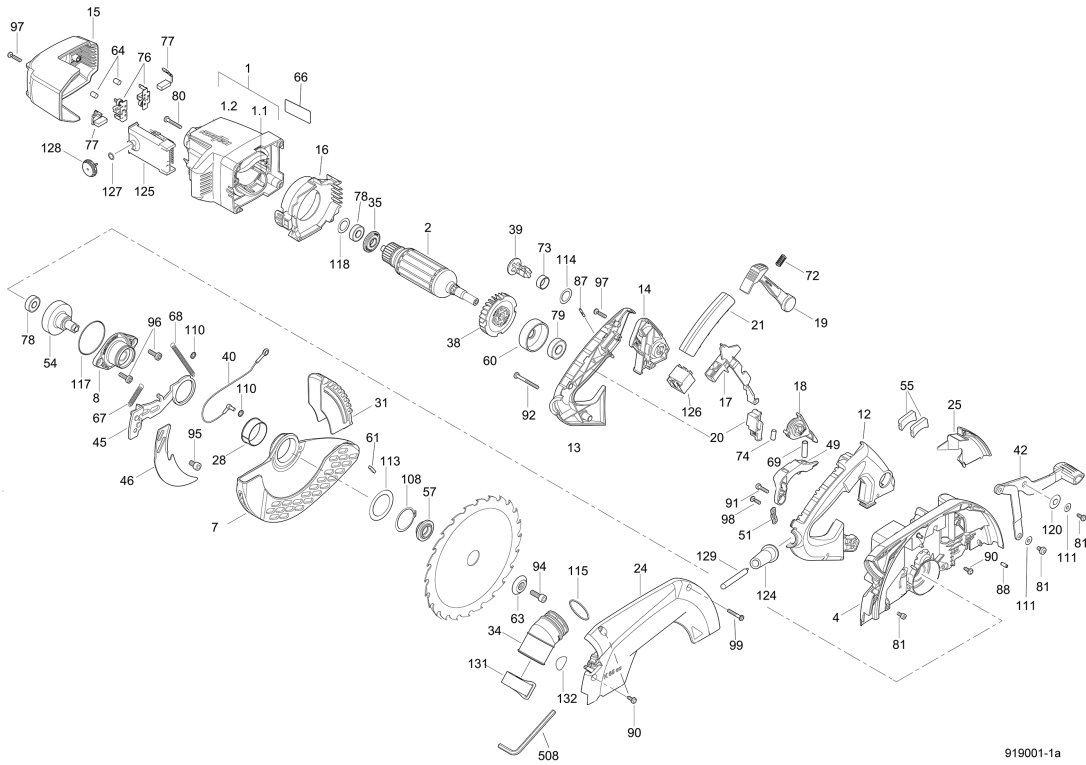

Handkreissäge K 65 cc im T-MAX bis Masch-Nr. 1163888

919001-1a

919001-2a

919001-3a

Hotspot	Ersatzteilnr.	EAN	Ersatzteilname	Anzahl	PS
1	084660	4032689191973	Motorgehäuse	1	33
1.1	084658	4032689191966	Magnetkörper	1	29
1.2	204506	4032689169620	Motorgehäuse, leer	1	22
2	088232	4032689191980	Anker	1	36
4	205849	4032689192024	Getriebegehäuse	1	33
5	206285	4032689192352	Grundplatte	1	30
6	205863	4032689192093	Schwenkteil	1	26
7	205845	4032689191997	Schutzhaube	1	25
8	205847	4032689192017	Lagerdeckel	1	16
11	206278	4032689192338	Griff	1	7
12	204490	4032689172613	Griffschale	1	10
13	204486	4032689168517	Griffschale	1	11
14	204513	4032689172606	Griffschalendeckel	1	8
15	204493	4032689168579	Motordeckel	1	13
16	206283	4032689192345	Luftführungsring	1	10
17	204494	4032689168586	Schalterdrücker	1	8