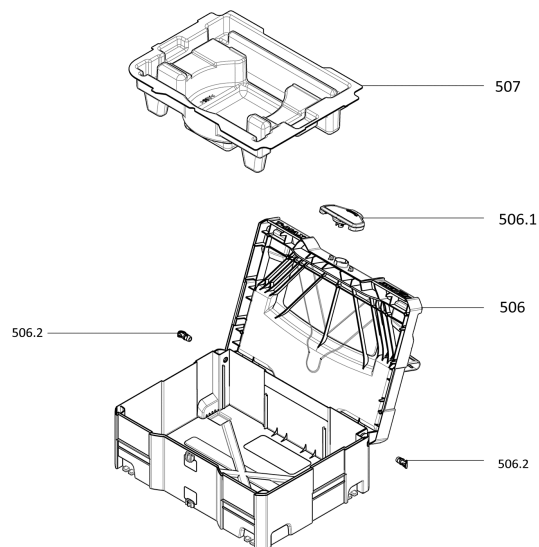

Schwingschleifer UVA 115 E im T-MAX

917401-1b

917401-3a

Hotspot	Ersatzteilnr.	EAN	Ersatzteilname	Anzahl	PS
1	084627	4032689176819	Motorgehäuse	1	32
1.1	204783	4032689176932	Motorgehäuse	1	21
1.2	084633	4032689176826	Magnetkörper 230V/50Hz	1	27
2	088212	4032689176871	Anker	1	35
3	204782	4032689176925	Griffoberteil	1	18
4	202489	4032689081236	Schleifplatte mit Kletttaftung	1	23
5	202501	4032689091440	Spannbügel, kpl.	2	14
7	204784	4032689177588	Zusatzgriff	1	16
8	205571	4032689177014	Adapter	1	13
10	204845	4032689179292	Schwingplatte	1	27
12	204849	4032689176970	Absaughaube	1	24
13	202507	4032689055718	Lagerdeckel	1	17
15	032254	4032689059563	Lüfter	1	6
16	202486	4032689059648	Luftführung	1	5
17	038543	4032689059761	Luftführungsring	1	6
18	038544	4032689059204	Lüfter	1	7