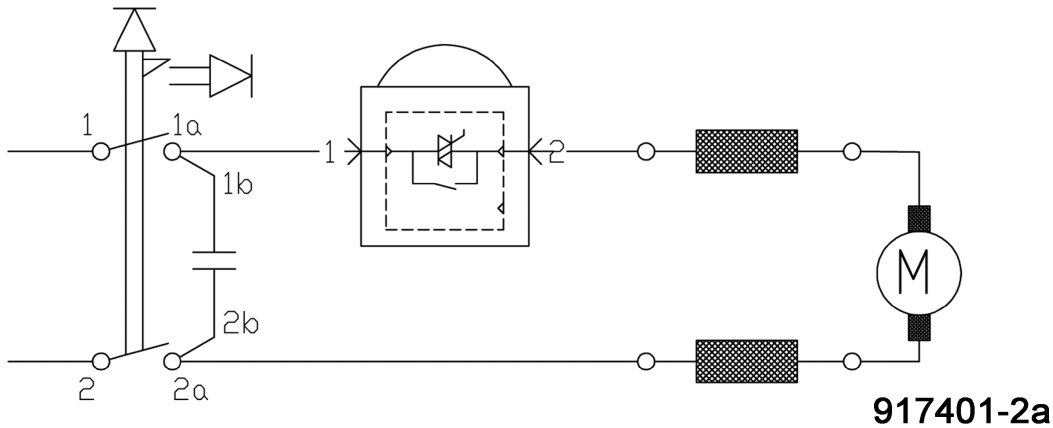

Schwingschleifer UVA 115 E im T-MAX

917401-1b

917401-3a

Hotspot	Ersatzteilnr.	EAN	Ersatzteilname	Anzahl	PS
1	084627	4032689176819	Motorgehäuse	1	32
1.1	204783	4032689176932	Motorgehäuse	1	21
1.2	084633	4032689176826	Magnetkörper 230V/50Hz	1	27
2	088212	4032689176871	Anker	1	35
3	204782	4032689176925	Griffoberteil	1	18
4	202489	4032689081236	Schleifplatte mit Kletttaftung	1	23
5	202501	4032689091440	Spannbügel, kpl.	2	14
7	204784	4032689177588	Zusatzgriff	1	16
8	205571	4032689177014	Adapter	1	13
10	204845	4032689179292	Schwingplatte	1	27
12	204849	4032689176970	Absaughaube	1	24
13	202507	4032689055718	Lagerdeckel	1	17
15	032254	4032689059563	Lüfter	1	6
16	202486	4032689059648	Luftführung	1	5
17	038543	4032689059761	Luftführungsring	1	6
18	038544	4032689059204	Lüfter	1	7

Hotspot	Ersatzteilnr.	EAN	Ersatzteilname	Anzahl	PS
506.2	095201	4032689196121	Drehzapfen	2	3
507	095188	4032689196251	Kunststoffeinsatz f. T- MAX	1	12
511	205721	4032689177755	Deltaschleifplatte	1	19
514	093034	4032689115115	Sechskantschlüssel	1	2