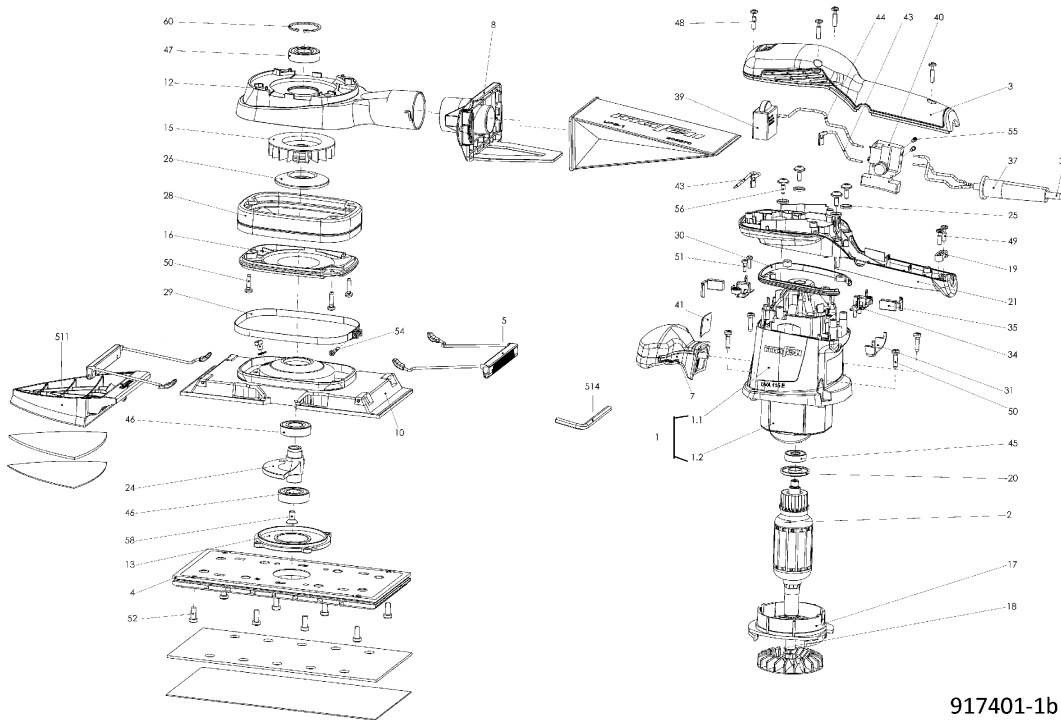

Schwingschleifer UVA 115 E im T-MAX

917401-1b