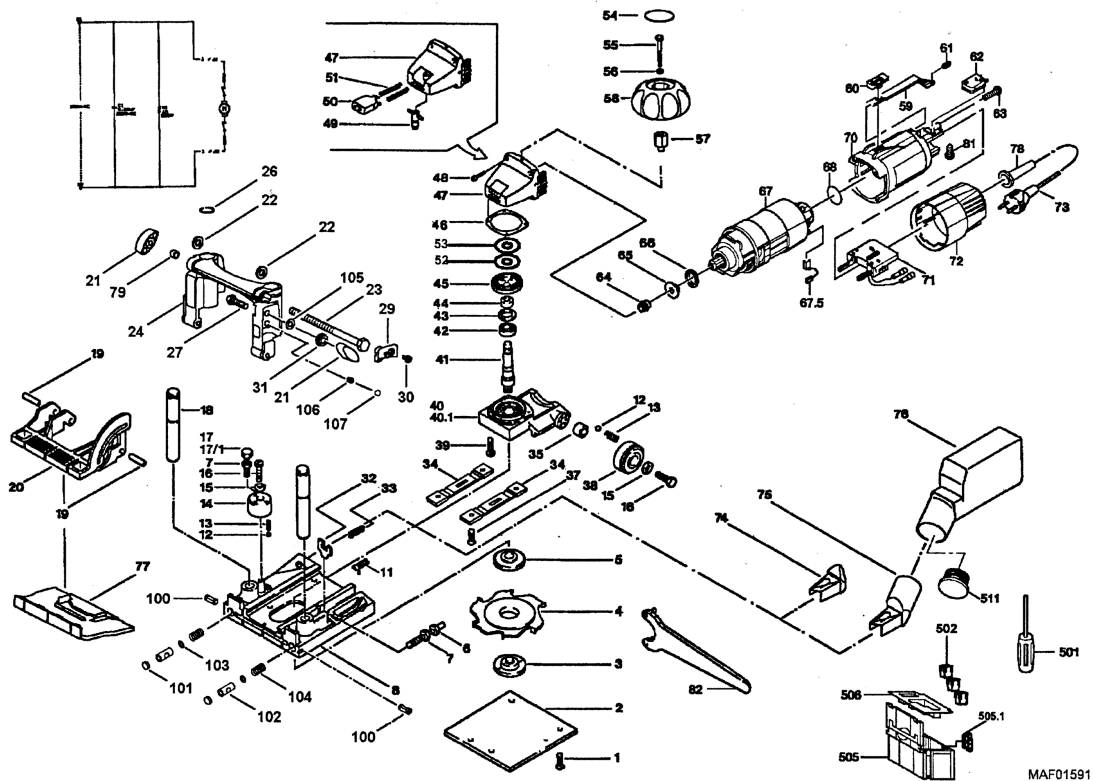

Lamellennutfräse LNF 20 im MAFELL-MAX bis Masch.-Nr. 1017831

Hotspot	Ersatzteilnr.	EAN	Ersatzteilname	Anzahl	PS
1	005399	4032689087993	Senkschraube	4	1
2	076903	4032689042152	Grundplatte	1	16
3	076904	4032689031040	Flanschmutter	1	17
4	076905	4032689079660	Scheibenfräser	1	99
5	076906	4032689030630	Flansch	1	14
6	076907	4032689099132	Tiefenanschlag	1	9
7	005900	4032689114194	Sechskantmutter	2	1
8	078750	4032689169675	Träger	1	23
11	078176	4032689139319	Führungshülse	1	6
12	062077	4032689094779	Stahlkugel	1	1
13	076911	4032689021522	Druckfeder	1	3
14	076912	4032689072876	Revolveranschlag	1	11
15	061015	4032689078939	Scheibe	2	1
16	055114	4032689058559	Linsenschraube	2	1
17	056019	4032689114620	Sechskantschraube	2	1