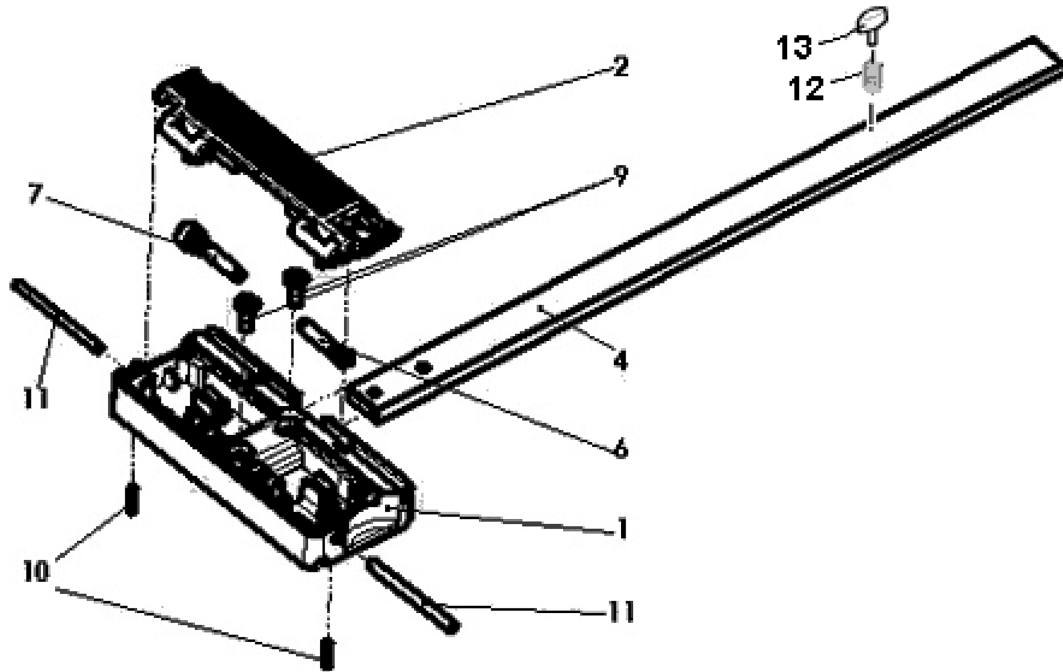

## Parallelanschlag P1-PA

**MAF01961/b**

Hotspot	Ersatzteilnr.	EAN	Ersatzteilname	Anzahl	PS
1	203946	4032689170824	Anschlag	1	13
2	204346	4032689171210	Anschlagklappe	1	7
4	203947	4032689170831	Anschlagstange	1	12
6	204882	4032689171371	Zirkelspitze	1	7
7	204345	4032689171203	Zirkelbolzen Rd8	1	7
9	053028	4032689087979	Senkschraube	2	1
10	005862	4032689093116	Spannstift	2	1
11	058216	4032689170268	Zylinderstift	2	1
12	066148	4032689164182	Druckfeder	1	1
13	071011	4032689142753	Flügelschraube	1	5