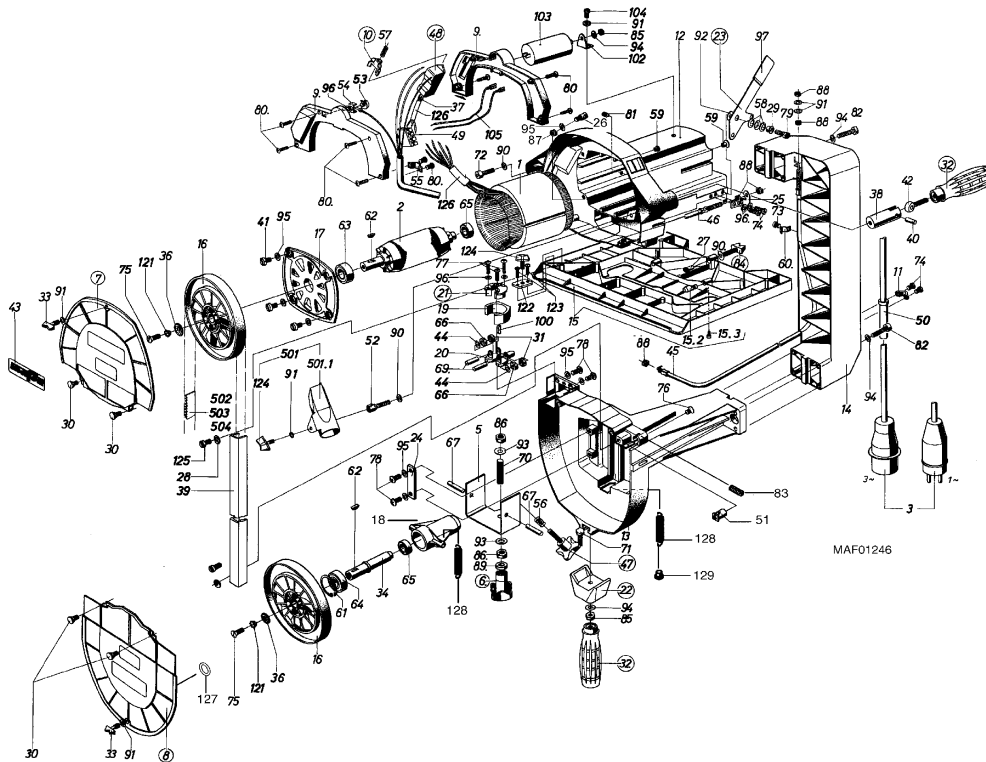

Handbandsäge Z 3 K bis Masch.-Nr. 842587

Hotspot	Ersatzteilnr.	EAN	Ersatzteilname	Anzahl	PS
1	082105	4032689095257	Stator	1	58
2	007240	4032689074351	Rotor	1	43
3	038334	4032689007014	Anschlussleitung mit CEE-Stecker	1	37
5	038339	4032689092799	Spannschieber, kpl.	1	24
6	039082	4032689052861	Kreuzgriff	1	28
7	038344	4032689000602	Abdeckung, oben	1	18
8	038345	4032689000626	Abdeckung, unten	1	18
9	038346	4032689077475	Schaltergehäuse	1	20
10	038347	4032689093734	Sperrschieber	1	9
11	006566	4032689048024	Kabelschelle	2	3
12	038313	4032689063751	Motorgehäuse	1	47
13	203829	4032689148632	Rollengehäuse	1	43
14	038315	4032689016641	Bügel	1	39
15	038317	4032689042503	Grundplatte, kpl.	1	40
15.2	039367	4032689027333	Exzenterbolzen	2	17