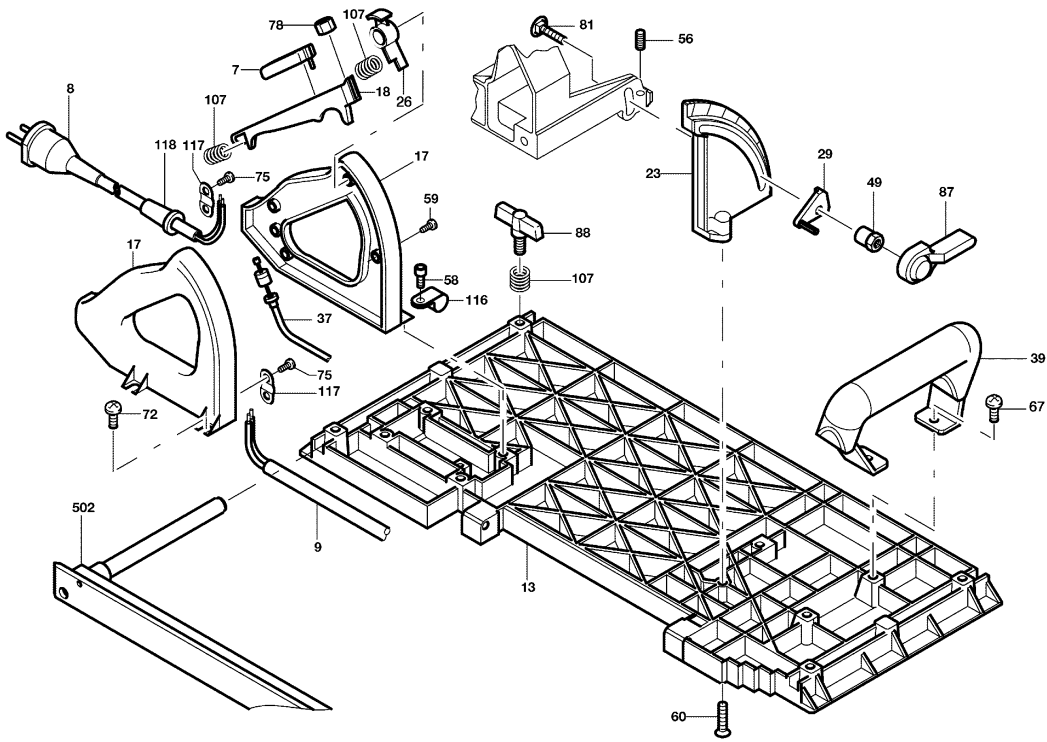

## Zimmerei-Kettensäge ZSE 330 E

007004A1

007004A2

007004A3

007004A4

Hotspot	Ersatzteilnr.	EAN	Ersatzteilname	Anzahl	PS
1	084512	4032689123165	Motorgehäuse mit Magnetkörper	1	43
1.1	084584	4032689152806	Magnetkörper 230V/50Hz	1	40
1.2	203637	4032689141343	Motorgehäuse, leer	1	26
2	088134	4032689124193	Anker, ausgewuchtet	1	46
3	038975	4032689098470	Tachoaufnahme	1	14
4	200637	4032689124209	Bremshebel, kpl., rechts	1	18
5	200638	4032689124216	Bremshebel, kpl., links	1	18
7	087599	4032689108476	2-pol. Ausschalter	1	22
8	087612	4032689007250	Anschlussleitung mit Stecker	1	26
9	087807	4032689124186	Verbindungsleitung	1	14
10	077121	4032689152585	Regelmodul	1	30
12	202242	4032689124421	Getriebegehäuse	1	45
13	202243	4032689124438	Grundplatte	1	43
14	200641	4032689124230	Frontplatte	1	44
16	200653	4032689124346	Schwenkplatte	1	40
17	202518	4032689041735	Griffschalenpaar	1	19
18	201114	4032689078496	Schalthebel	1	10
19	200649	4032689124308	Deckel	1	17
20	201116	4032689115900	Öltank	1	19
21	200646	4032689125008	Klappe	1	10
23	201856	4032689086613	Schwenksegment	1	12
24	202245	4032689124452	Luftführungsring	1	13
25	039182	4032689059211	Lüfter	1	12
26	201745	4032689093604	Sperrhebel	1	4
27	204037	4032689151816	Motordeckel	1	14
29	200659	4032689124391	Anschlag	1	16
32	200654	4032689124353	Haken	1	8
33	200648	4032689124292	Spaltkeil	1	21
35	201153	4032689115962	Öltankverschluss	1	9
36	201131	4032689115870	Ölschlauch	1	8
37	200645	4032689124278	Seilzug, kpl. (Bremse)	1	21
38	201144	4032689115825	Ölpumpe, kpl.	1	34
39	200650	4032689124315	Bügelgriff	2	22
42	200665	4032689126784	Zylinderschraube	1	7