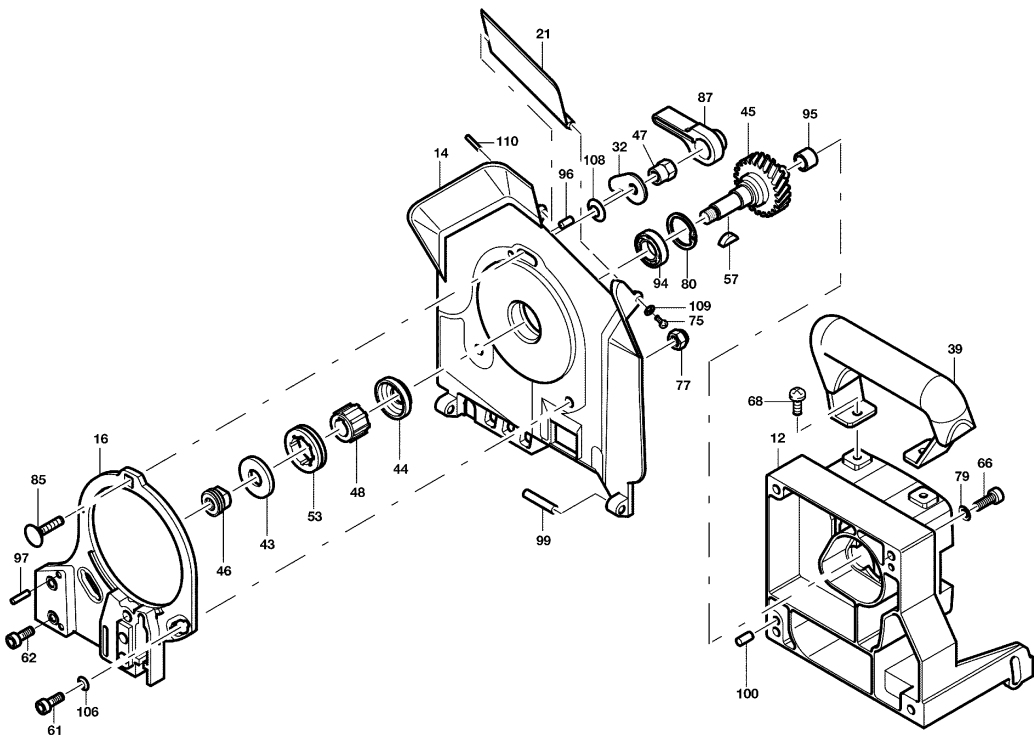

## Zimmerei-Kettensäge ZSE 330 E

007004A1

007004A2

007004A3

007004A4

Hotspot	Ersatzteilnr.	EAN	Ersatzteilname	Anzahl	PS
1	084512	4032689123165	Motorgehäuse mit Magnetkörper	1	43
1.1	084584	4032689152806	Magnetkörper 230V/50Hz	1	40
1.2	203637	4032689141343	Motorgehäuse, leer	1	26
2	088134	4032689124193	Anker, ausgewuchtet	1	46
3	038975	4032689098470	Tachoaufnahme	1	14
4	200637	4032689124209	Bremshebel, kpl., rechts	1	18
5	200638	4032689124216	Bremshebel, kpl., links	1	18
7	087599	4032689108476	2-pol. Ausschalter	1	22
8	087612	4032689007250	Anschlussleitung mit Stecker	1	26
9	087807	4032689124186	Verbindungsleitung	1	14
10	077121	4032689152585	Regelmodul	1	30
12	202242	4032689124421	Getriebegehäuse	1	45
13	202243	4032689124438	Grundplatte	1	43
14	200641	4032689124230	Frontplatte	1	44
16	200653	4032689124346	Schwenkplatte	1	40
17	202518	4032689041735	Griffschalenpaar	1	19
18	201114	4032689078496	Schalthebel	1	10
19	200649	4032689124308	Deckel	1	17
20	201116	4032689115900	Öltank	1	19
21	200646	4032689125008	Klappe	1	10
23	201856	4032689086613	Schwenksegment	1	12
24	202245	4032689124452	Luftführungsring	1	13
25	039182	4032689059211	Lüfter	1	12
26	201745	4032689093604	Sperrhebel	1	4
27	204037	4032689151816	Motordeckel	1	14
29	200659	4032689124391	Anschlag	1	16
32	200654	4032689124353	Haken	1	8
33	200648	4032689124292	Spaltkeil	1	21
35	201153	4032689115962	Öltankverschluss	1	9
36	201131	4032689115870	Ölschlauch	1	8
37	200645	4032689124278	Seilzug, kpl. (Bremse)	1	21
38	201144	4032689115825	Ölpumpe, kpl.	1	34
39	200650	4032689124315	Bügelgriff	2	22
42	200665	4032689126784	Zylinderschraube	1	7