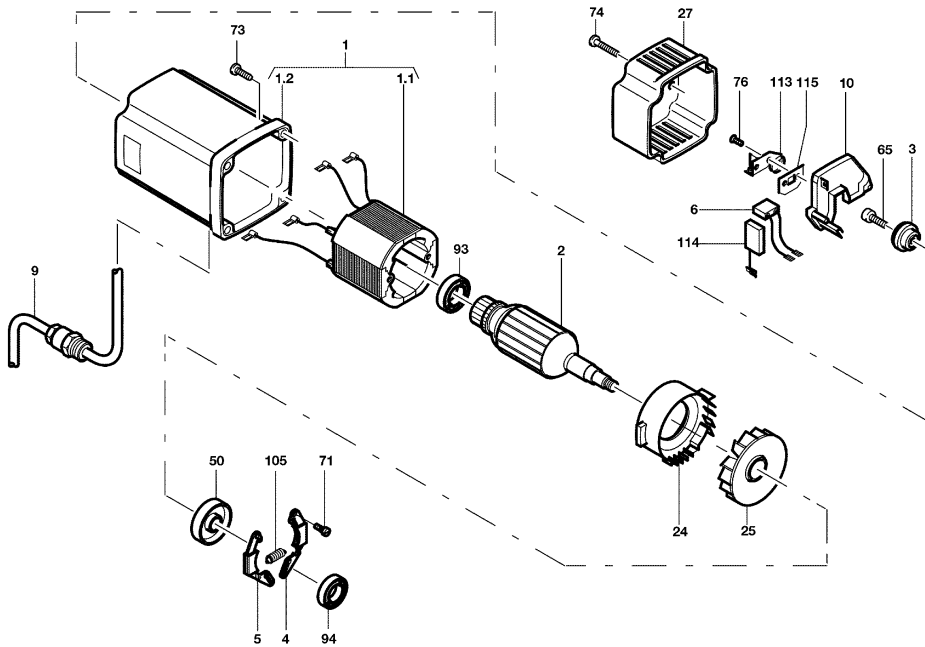

## Zimmerei-Kettensäge ZSE 330 E

007004A1

007004A2

007004A3

007004A4

Hotspot	Ersatzteilnr.	EAN	Ersatzteilname	Anzahl	PS
1	084512	4032689123165	Motorgehäuse mit Magnetkörper	1	43
1.1	084584	4032689152806	Magnetkörper 230V/50Hz	1	40
1.2	203637	4032689141343	Motorgehäuse, leer	1	26
2	088134	4032689124193	Anker, ausgewuchtet	1	46
3	038975	4032689098470	Tachoaufnahme	1	14
4	200637	4032689124209	Bremshebel, kpl., rechts	1	18
5	200638	4032689124216	Bremshebel, kpl., links	1	18
7	087599	4032689108476	2-pol. Ausschalter	1	22
8	087612	4032689007250	Anschlussleitung mit Stecker	1	26
9	087807	4032689124186	Verbindungsleitung	1	14
10	077121	4032689152585	Regelmodul	1	30
12	202242	4032689124421	Getriebegehäuse	1	45
13	202243	4032689124438	Grundplatte	1	43
14	200641	4032689124230	Frontplatte	1	44
16	200653	4032689124346	Schwenkplatte	1	40
17	202518	4032689041735	Griffschalenpaar	1	19
18	201114	4032689078496	Schalthebel	1	10
19	200649	4032689124308	Deckel	1	17
20	201116	4032689115900	Öltank	1	19
21	200646	4032689125008	Klappe	1	10
23	201856	4032689086613	Schwenksegment	1	12
24	202245	4032689124452	Luftführungsring	1	13
25	039182	4032689059211	Lüfter	1	12
26	201745	4032689093604	Sperrhebel	1	4
27	204037	4032689151816	Motordeckel	1	14
29	200659	4032689124391	Anschlag	1	16
32	200654	4032689124353	Haken	1	8
33	200648	4032689124292	Spaltkeil	1	21
35	201153	4032689115962	Öltankverschluss	1	9
36	201131	4032689115870	Ölschlauch	1	8
37	200645	4032689124278	Seilzug, kpl. (Bremse)	1	21
38	201144	4032689115825	Ölpumpe, kpl.	1	34
39	200650	4032689124315	Bügelgriff	2	22
42	200665	4032689126784	Zylinderschraube	1	7