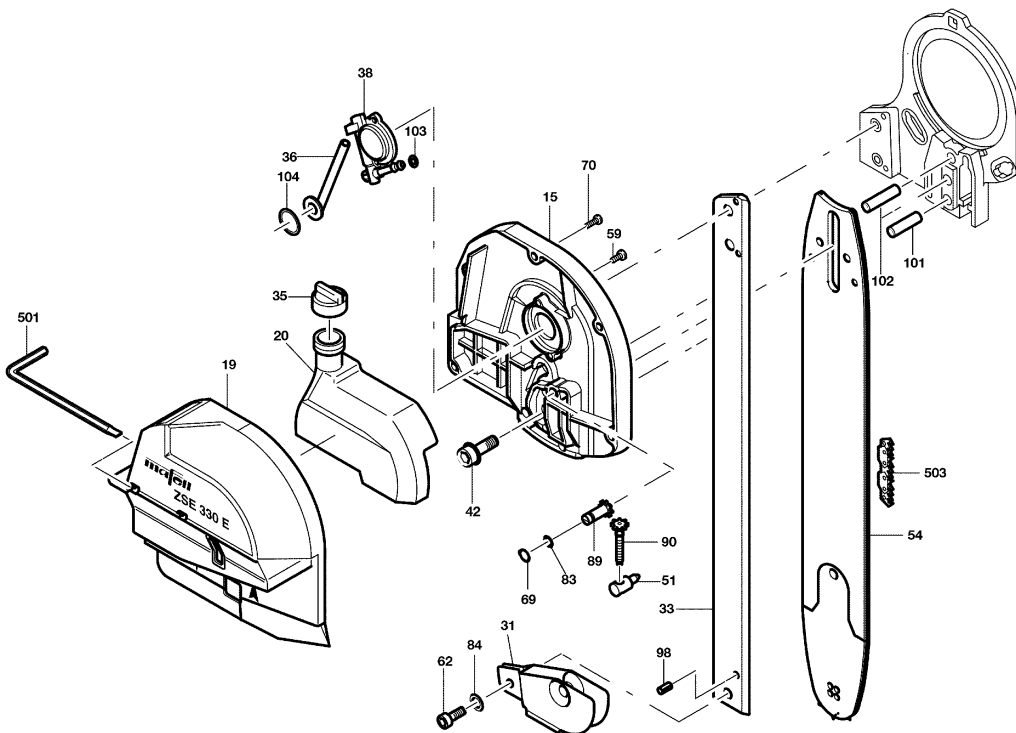

## Zimmerei-Kettensäge ZSE 330 E

007004A1

007004A2

007004A3

007004A4

Hotspot	Ersatzteilnr.	EAN	Ersatzteilname	Anzahl	PS
1	084512	4032689123165	Motorgehäuse mit Magnetkörper	1	43
1.1	084584	4032689152806	Magnetkörper 230V/50Hz	1	40
1.2	203637	4032689141343	Motorgehäuse, leer	1	26
2	088134	4032689124193	Anker, ausgewuchtet	1	46
3	038975	4032689098470	Tachoaufnahme	1	14
4	200637	4032689124209	Bremshebel, kpl., rechts	1	18
5	200638	4032689124216	Bremshebel, kpl., links	1	18
7	087599	4032689108476	2-pol. Ausschalter	1	22
8	087612	4032689007250	Anschlussleitung mit Stecker	1	26
9	087807	4032689124186	Verbindungsleitung	1	14
10	077121	4032689152585	Regelmodul	1	30
12	202242	4032689124421	Getriebegehäuse	1	45
13	202243	4032689124438	Grundplatte	1	43
14	200641	4032689124230	Frontplatte	1	44
16	200653	4032689124346	Schwenkplatte	1	40
17	202518	4032689041735	Griffschalenpaar	1	19
18	201114	4032689078496	Schalthebel	1	10
19	200649	4032689124308	Deckel	1	17
20	201116	4032689115900	Öltank	1	19
21	200646	4032689125008	Klappe	1	10
23	201856	4032689086613	Schwenksegment	1	12
24	202245	4032689124452	Luftführungsring	1	13
25	039182	4032689059211	Lüfter	1	12
26	201745	4032689093604	Sperrhebel	1	4
27	204037	4032689151816	Motordeckel	1	14
29	200659	4032689124391	Anschlag	1	16
32	200654	4032689124353	Haken	1	8
33	200648	4032689124292	Spaltkeil	1	21
35	201153	4032689115962	Öltankverschluss	1	9
36	201131	4032689115870	Ölschlauch	1	8
37	200645	4032689124278	Seilzug, kpl. (Bremse)	1	21
38	201144	4032689115825	Ölpumpe, kpl.	1	34
39	200650	4032689124315	Bügelgriff	2	22
42	200665	4032689126784	Zylinderschraube	1	7