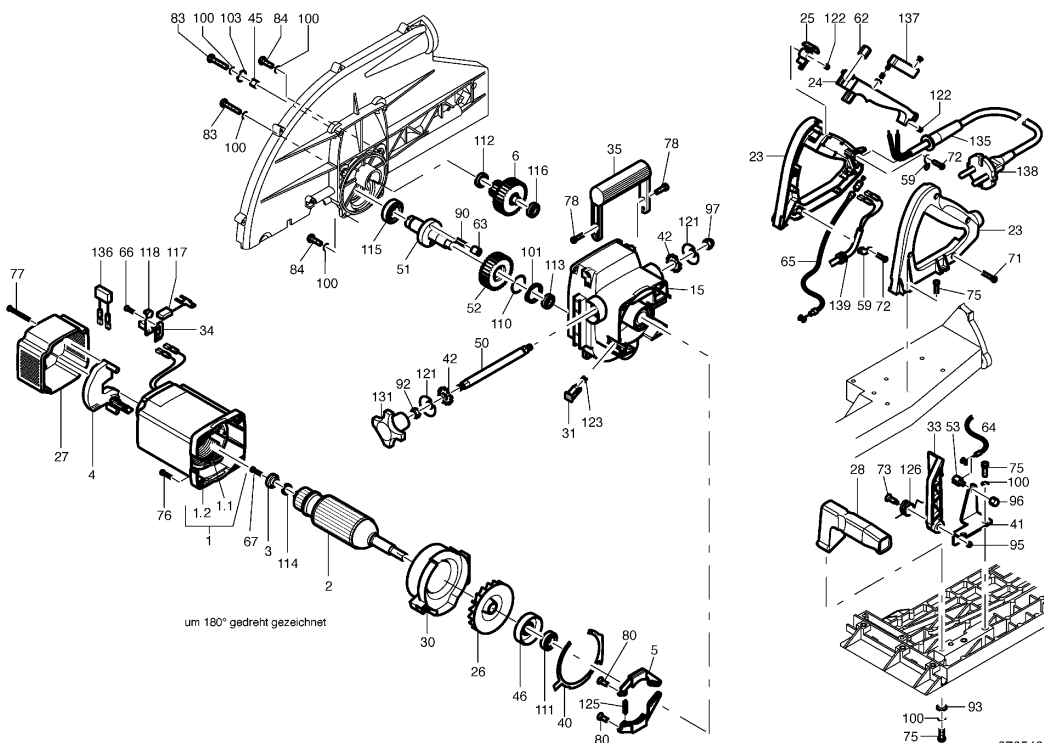

Zimmerei-Handkreissäge MKS 145 E bis Masch.-Nr. 599525

070546A1

070546A2