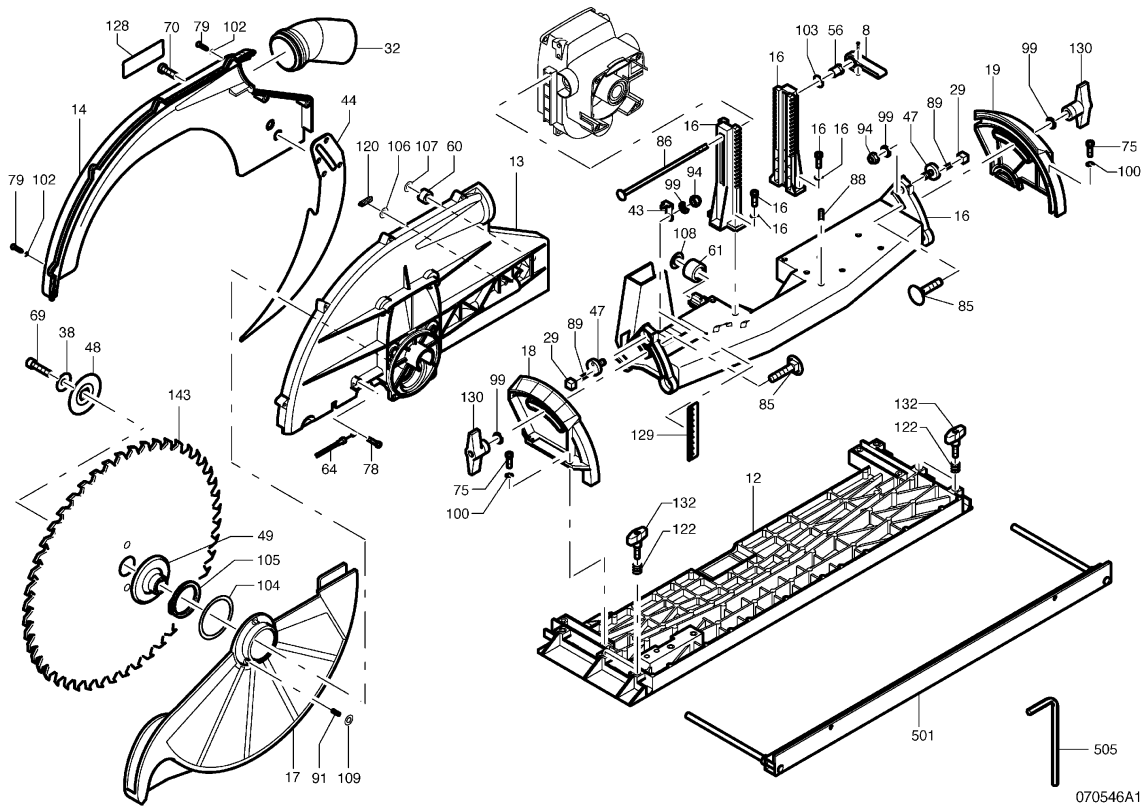

Zimmerei-Handkreissäge MKS 145 E bis Masch.-Nr. 599525

070546A1