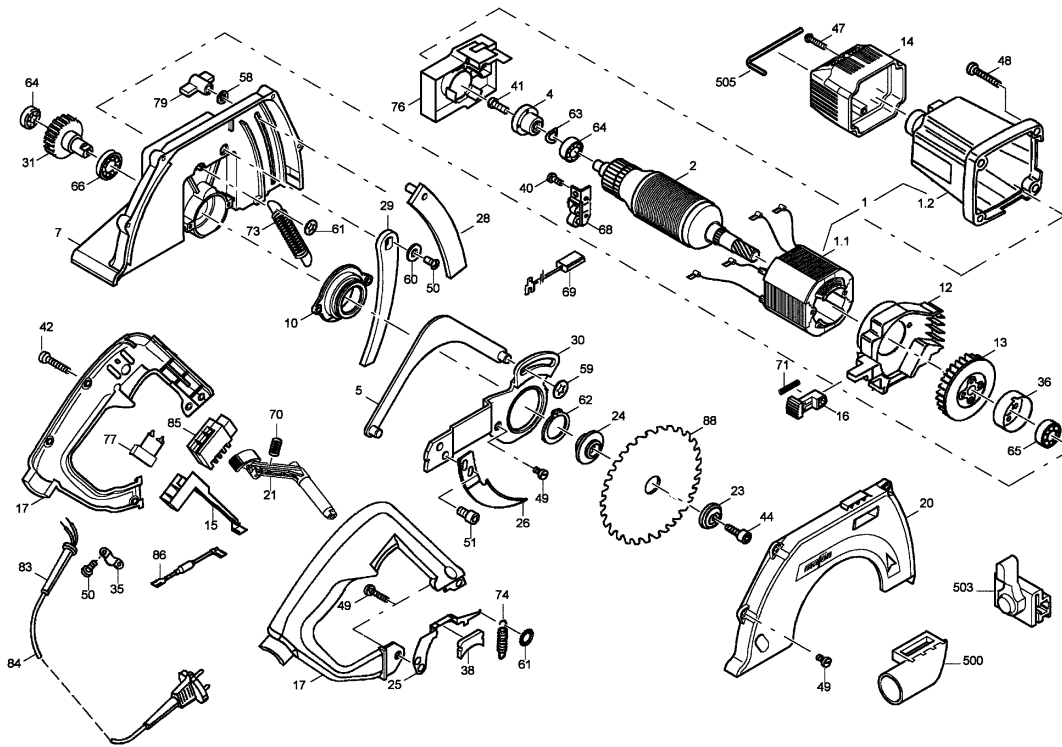

Tauchsäge KST 55

07030A1/MAF01008

MAF00810

Hotspot	Ersatzteilnr.	EAN	Ersatzteilname	Anzahl	PS
1	084542	4032689133584	Motorgehäuse mit Magnetkörper	1	32
1.1	084540	4032689133591	Magnetkörper, gewickelt	1	28
1.2	202045	4032689133775	Motorgehäuse, leer	1	21
2	088150	4032689128764	Anker, ausgewuchtet	1	36
4	038975	4032689098470	Tachoaufnahme	1	14
5	202857	4032689128900	Lenkstange	1	13
8	202847	4032689128801	Grundplatte	1	29
10	202851	4032689128849	Getriebedeckel	1	18
12	200013	4032689059808	Lufführungsring	1	10
13	200015	4032689059488	Lüfter	1	7
14	039221	4032689063034	Motordeckel	1	11
15	201434	4032689077260	Schalterdrücker	1	7
16	202436	4032689008288	Arretierbolzen	1	2
23	200037	4032689031361	Flansch, vorn	1	5
24	200038	4032689030951	Flansch, hinten	1	15
25	202347	4032689015866	Bremshebel	1	4
26	202580	4032689090337	Spaltkeil	1	10
28	202858	4032689128917	Tiefenanschlag	1	12
29	202859	4032689128924	Stützhebel	1	7
30	202862	4032689128948	Spaltkeilträger	1	14
31	202863	4032689128955	Sägewelle	1	25
35	029584	4032689048031	Kabelschelle	1	2
36	201452	4032689129648	Bremstrommel	1	10
37	200050	4032689092478	Spannpratze	2	3
38	202429	4032689015781	Bremsbelag	1	4
41	055054	4032689119564	Zylinderschraube	1	1
42	055061	4032689058313	Linsenzylinderschraube	4	1
43	055093	4032689058542	Linsenschraube	4	1
44	055096	4032689120089	Zylinderschraube	1	1
47	055194	4032689058269	Linsenzylinderschraube	2	1
48	055230	4032689082226	Schneidschraube	4	1
49	055232	4032689082233	Schneidschraube	8	1
50	055233	4032689058320	Linsenzylinderschraube	4	1
51	055234	4032689119984	Zylinderschraube	2	1