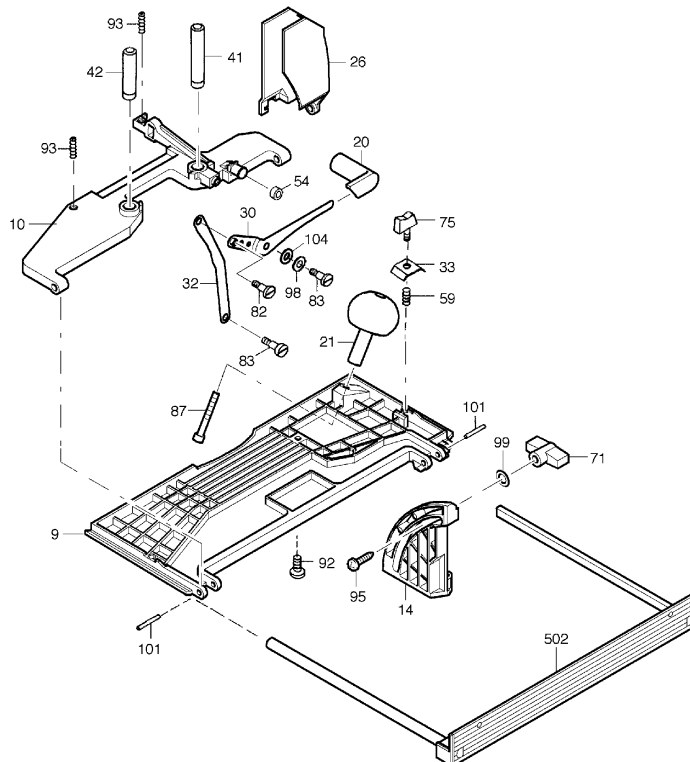

Handkreissäge KSP 65

070678A1

070678A2

Hotspot	Ersatzteilnr.	EAN	Ersatzteilname	Anzahl	PS
1	084482	4032689063621	Motorgehäuse mit Magnetkörper	1	37
1.1	084504	4032689060897	Magnetkörper, gewickelt	1	33
1.2	202339	4032689064017	Motorgehäuse, leer	1	24
2	088138	4032689003702	Anker, ausgewuchtet	1	39
8	202331	4032689039459	Getriebegehäuse	1	35
9	202333	4032689042527	Grundplatte	1	32
10	202335	4032689086811	Schwenkteil	1	25
11	202753	4032689084138	Schutzhaube	1	28
12	202741	4032689041773	Griffschalenpaar	1	17
13	203119	4032689128511	Motordeckel	1	12
14	201856	4032689086613	Schwenksegment	1	12
15	202756	4032689083537	Schutzhaube	1	18
16	202757	4032689089614	Skala	1	8
17	202346	4032689059884	Luftführungsring	1	11
19	202348	4032689059471	Lüfter	1	7
20	202344	4032689098524	Tauchgriff	1	5
21	034730	4032689067841	Pilzgriff	1	8
22	202343	4032689077239	Schalterdrücker	1	7
23	202357	4032689047522	Isolierplatte	2	2
24	202202	4032689008271	Arretierbolzen	1	4
25	202345	4032689051017	Klemmkappe	1	5
26	202470	4032689085364	Schutzscheibe	1	5
27	202374	4032689079479	Scheibe	1	2
30	203122	4032689128481	Hebelgelenk	1	13
31	202347	4032689015866	Bremshebel	1	4
32	203122	4032689128481	Hebelgelenk	1	13
33	200050	4032689092478	Spannpratze	2	3
34	202465	4032689090726	Spaltkeilträger	1	13
35	202755	4032689090344	Spaltkeil	1	13
37	202375	4032689050928	Klemmhebel	1	5
40	202349	4032689055879	Lagerdeckel	1	19
41	202359	4032689035130	Führungssäule, lang	1	14
42	202360	4032689035147	Führungssäule, kurz	1	13
43	202466	4032689076195	Sägewelle	1	28