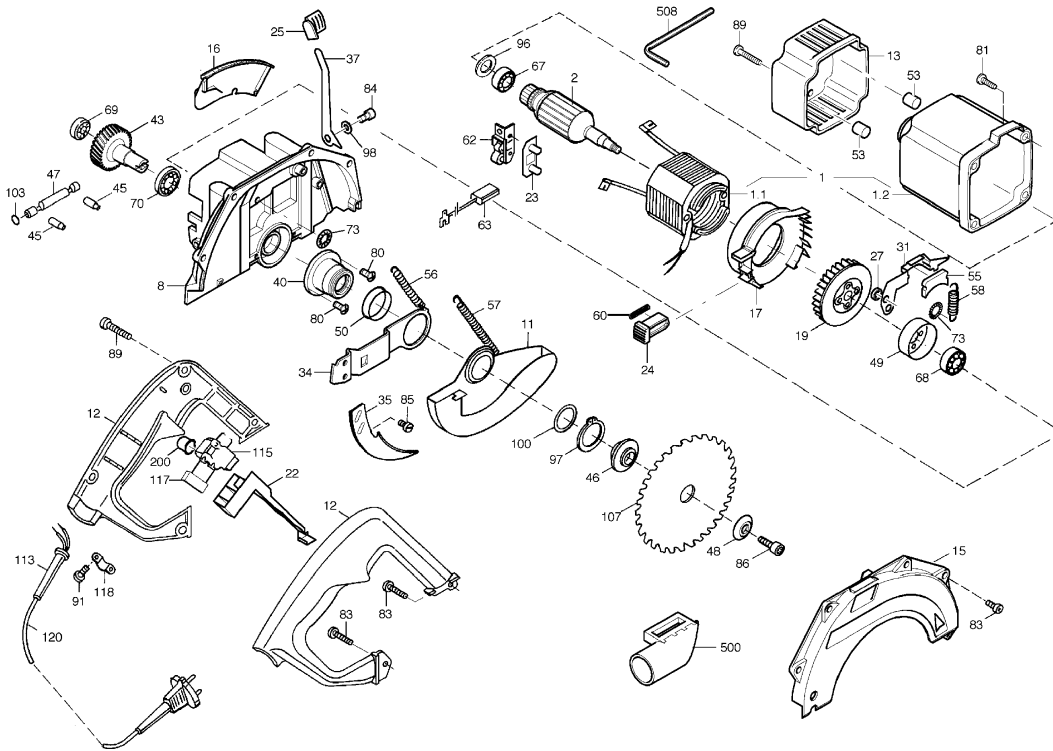

Handkreissäge KSP 65

070678A1

070678A2

Hotspot	Ersatzteilnr.	EAN	Ersatzteilname	Anzahl	PS
1	084482	4032689063621	Motorgehäuse mit Magnetkörper	1	37
1.1	084504	4032689060897	Magnetkörper, gewickelt	1	33
1.2	202339	4032689064017	Motorgehäuse, leer	1	24
2	088138	4032689003702	Anker, ausgewuchtet	1	39
8	202331	4032689039459	Getriebegehäuse	1	35
9	202333	4032689042527	Grundplatte	1	32
10	202335	4032689086811	Schwenkteil	1	25
11	202753	4032689084138	Schutzhaube	1	28
12	202741	4032689041773	Griffschalenpaar	1	17
13	203119	4032689128511	Motordeckel	1	12
14	201856	4032689086613	Schwenksegment	1	12
15	202756	4032689083537	Schutzhaube	1	18
16	202757	4032689089614	Skala	1	8
17	202346	4032689059884	Luftführungsring	1	11
19	202348	4032689059471	Lüfter	1	7
20	202344	4032689098524	Tauchgriff	1	5
21	034730	4032689067841	Pilzgriff	1	8
22	202343	4032689077239	Schalterdrücker	1	7
23	202357	4032689047522	Isolierplatte	2	2
24	202202	4032689008271	Arretierbolzen	1	4
25	202345	4032689051017	Klemmkappe	1	5
26	202470	4032689085364	Schutzscheibe	1	5
27	202374	4032689079479	Scheibe	1	2
30	203122	4032689128481	Hebelgelenk	1	13
31	202347	4032689015866	Bremshebel	1	4
32	203122	4032689128481	Hebelgelenk	1	13
33	200050	4032689092478	Spannpratze	2	3
34	202465	4032689090726	Spaltkeilträger	1	13
35	202755	4032689090344	Spaltkeil	1	13
37	202375	4032689050928	Klemmhebel	1	5
40	202349	4032689055879	Lagerdeckel	1	19
41	202359	4032689035130	Führungssäule, lang	1	14
42	202360	4032689035147	Führungssäule, kurz	1	13
43	202466	4032689076195	Sägewelle	1	28